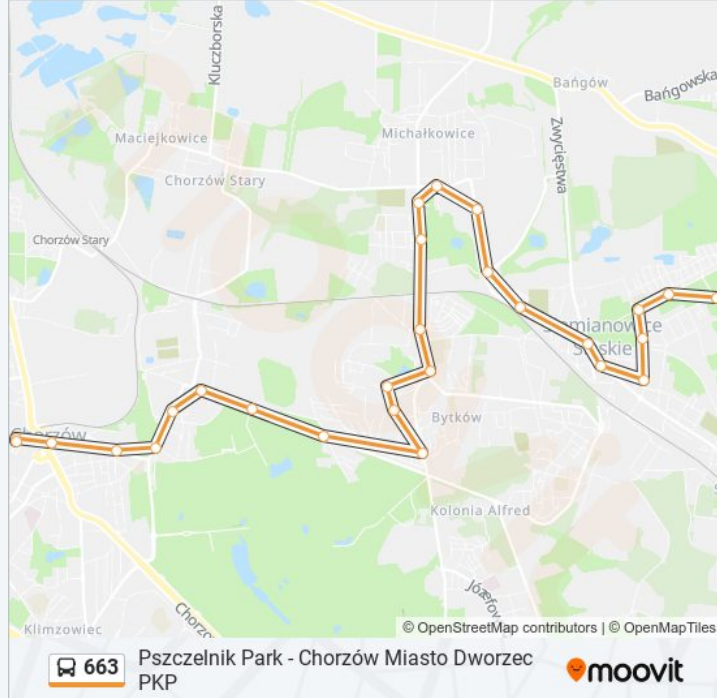

663**Pszczelnik Park - Chorzów Miasto Dworzec PKP**

Skorzystaj Z Aplikacji

Autobus 663, linia (Pszczelnik Park - Chorzów Miasto Dworzec PKP), posiada jedną trasę. W dni robocze kursuje:

(1) 663: 04:24

Skorzystaj z aplikacji Moovit, aby znaleźć najbliższy przystanek oraz czas przyjazdu najbliższego środka transportu dla: autobus 663.

Kierunek: 663

27 przystanków

[WYŚWIETL ROZKŁAD JAZDY LINII](#)

Pszczelnik Park
Pszczelnik Stara Szosa
Pszczelnik Szkoła
Siemianowice Szpital
Siemianowice Liceum Katolickie
Siemianowice Rynek
Siemianowice Plac Wolności
Siemianowice Nowy Świat
Siemianowice Łącząca
Michałkowice Urząd Miasta
Michałkowice Plac 11 Listopada
Michałkowice Kościół
Michałkowice Park Górnik
Bytków Watoly
Bytków Kościół
Węzłowiec Jagiełły
Węzłowiec Centrum Handlowe
Bytków Osiedle Chemik
Chorzów Stary Węzłowiec
Chorzów Stary Dom Pomocy
Chorzów Stary Bozogrobców

Chorzów Stary Plac Piastowski
Chorzów Stary Szyb Prezydent
Chorzów Liceum Katolickie
Chorzów Rynek
Chorzów Miasto Dworzec PKP
Chorzów Miasto Dworzec PKP

Rozkłady jazdy i mapy tras dla autobus 663 są dostępne w wersji offline w formacie PDF na stronie moovitapp.com. Skorzystaj z Moovit App, aby sprawdzić czasy przyjazdu autobusów na żywo, rozkłady jazdy pociągu czy metra oraz wskazówki krok po kroku jak dojechać w Warszaw komunikacją zbiorową.