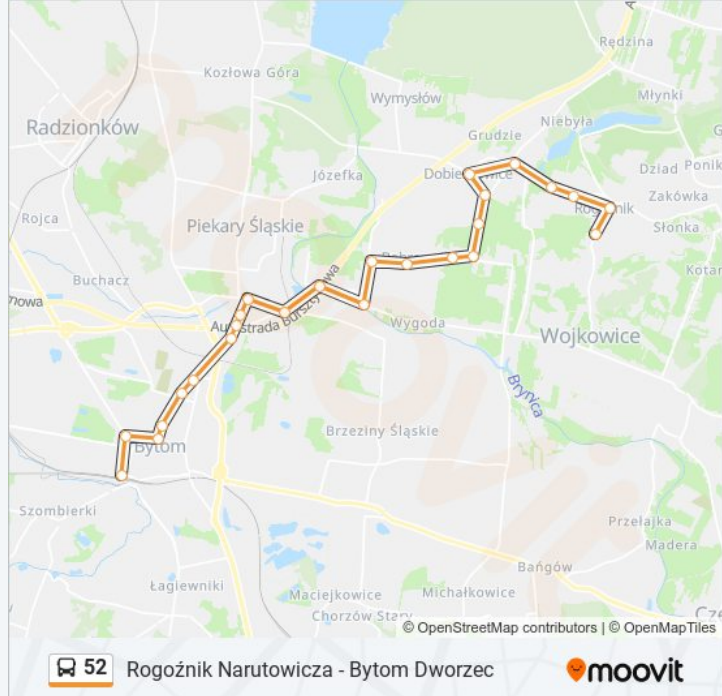

Autobus 52, linia (Rogoźnik Narutowicza - Bytom Dworzec), posiada jedną trasę. W dni robocze kursuje:

(1) 52: 17:08

Skorzystaj z aplikacji Moovit, aby znaleźć najbliższy przystanek oraz czas przyjazdu najbliższego środka transportu dla: autobus 52.

**Kierunek: 52**

25 przystanków

[WYŚWIETL ROZKŁAD JAZDY LINII](#)

Rogoźnik Narutowicza  
Rogoźnik Szkoła  
Rogoźnik Szamotownia  
Rogoźnik Osiedle  
Dobieszowice Skrzyżowanie  
Dobieszowice Kościuszki  
Dobieszowice Polna [Nż]  
Bobrowniki Stadion [Nż]  
Bobrowniki Słowackiego [Nż]  
Bobrowniki Remiza  
Bobrowniki Kościół  
Bobrowniki 1 Maja  
Bobrowniki Rondo  
Bobrowniki Namiarki  
Szarlej Osiedle Sowińskiego  
Szarlej Wyszyńskiego  
Szarlej Szpital  
Szarlej Kaufland  
Szarlej Obwodnica [Nż]  
Bytom Kruszcowa  
Bytom Mickiewicza

**Kierunek:** 52

**Przystanki:** 25

**Długość trwania przejazdu:** 37 min

**Podsumowanie linii:**

Bytom Szpital Nr 1

Bytom Chrobrego

Bytom Strzelców Bytomskich

Bytom Dworzec