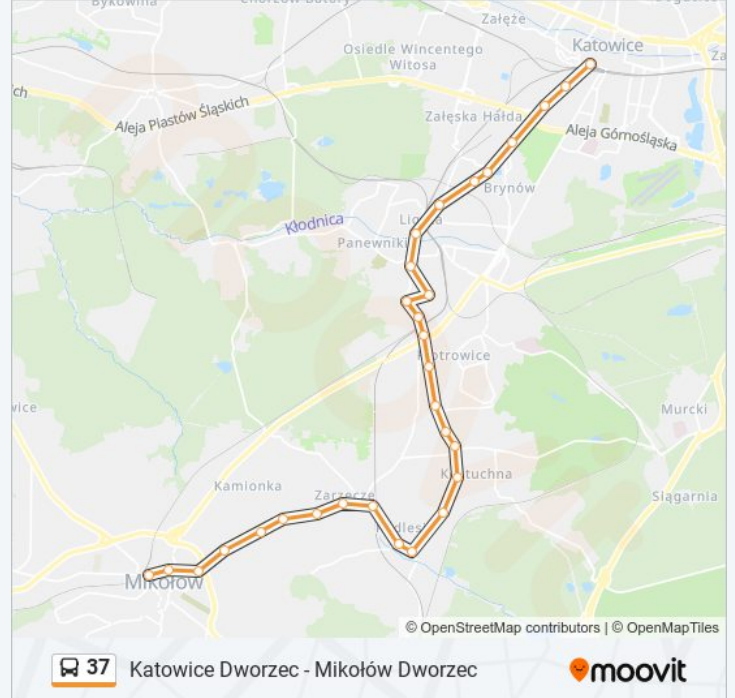

Autobus 37, linia (Katowice Dworzec - Mikołów Dworzec), posiada jedną trasę. W dni robocze kursuje:

(1) 37: 03:25 - 23:13

Skorzystaj z aplikacji Moovit, aby znaleźć najbliższy przystanek oraz czas przyjazdu najbliższego środka transportu dla: autobus 37.

Kierunek: 37

30 przystanków

[WYŚWIETL ROZKŁAD JAZDY LINII](#)

Katowice Dworzec
Katowice Mikołowska
Katowice AWF
Brynów W. Pola
Brynów Dziewięciu Z Wujka
Stara Ligota Wiadukt
Stara Ligota Załęska
Ligota Ośrodek Zdrowia
Ligota Poleska
Ligota Zadole
Park Zadole
Piotrowice Dworzec PKP
Piotrowice Fabryka Maszyn
Piotrowice Skrzyżowanie
Piotrowice Cmentarz
Kostuchna Fińskie Domki
Kostuchna Skrzyżowanie
Kostuchna Migdałowców
Podlesie Strzelnica
Podlesie Poczta
Podlesie Uniczowska

Informacja o: autobus 37

Kierunek: 37

Przystanki: 30

Długość trwania przejazdu: 48 min

Podsumowanie linii:

Podlesie Dworzec PKP

Zarzecze Kościół

Zarzecze Węgorzy

Zarzecze Osiedle Grota [Nż]

Mikołów Kopalnia Barbara

Mikołów Podleska

Mikołów Musioła

Mikołów Szpital I

Mikołów Dworzec

Rozkłady jazdy i mapy tras dla autobus 37 są dostępne w wersji offline w formacie PDF na stronie moovitapp.com. Skorzystaj z Moovit App, aby sprawdzić czasy przyjazdu autobusów na żywo, rozkłady jazdy pociągu czy metra oraz wskazówki krok po kroku jak dojechać w Warszawie komunikacją zbiorową.