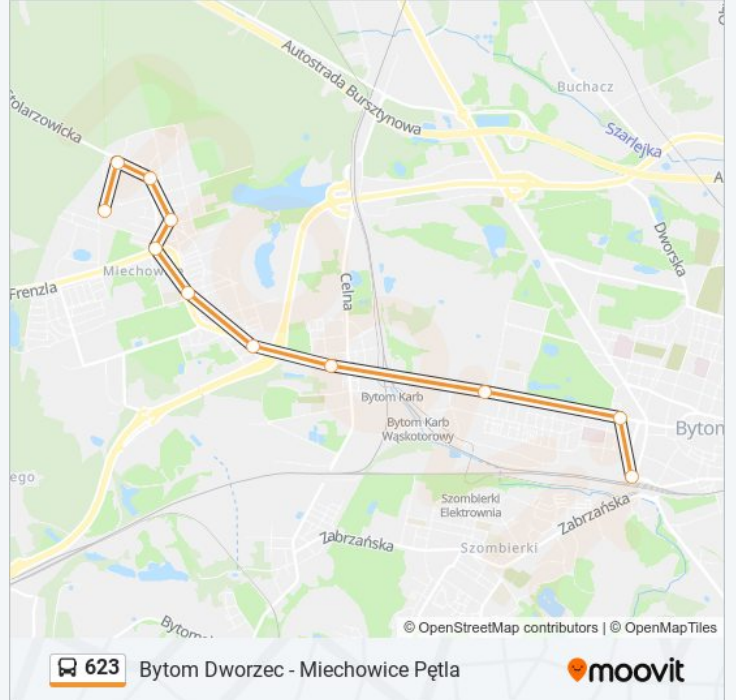

Rozkłady jazdy i mapy tras dla autobus 623 są dostępne w wersji offline w formacie PDF na stronie moovitapp.com. Skorzystaj z Moovit App, aby sprawdzić czasy przyjazdu autobusów na żywo, rozkłady jazdy pociągu czy metra oraz wskazówki krok po kroku jak dojechać w Warszaw komunikacją zbiorową.

© 2024 Moovit - Wszelkie prawa zastrzeżone