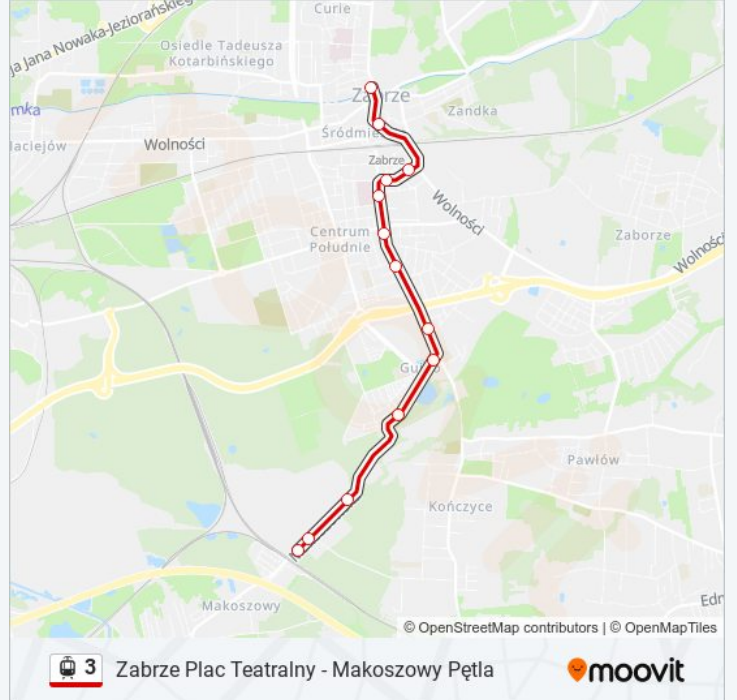

3

Zabrze Plac Teatralny - Makoszowy Pętla

Skorzystaj Z Aplikacji

Tramwaj 3, linia (Zabrze Plac Teatralny - Makoszowy Pętla), posiada jedną trasę. W dni robocze kursuje:

(1) 3: całą dobę

Skorzystaj z aplikacji Moovit, aby znaleźć najbliższy przystanek oraz czas przyjazdu najbliższego środka transportu dla: tramwaj 3.

Kierunek: 3

13 przystanków

[WYŚWIETL ROZKŁAD JAZDY LINII](#)

Zabrze Plac Teatralny
Zabrze Plac Wolności
Zabrze Brysza
Zabrze Lutra
Zabrze 3 Maja Szpital
Zabrze Roosevelta
Zabrze Jagiełły Targowisko
Guido Kopalnia Zabytkowa
Guido Park Pileckiego
Guido Osiedle
Makoszowy Koksownia
Makoszowy Kopalnia
Makoszowy Pętla

Rozkład jazdy dla: tramwaj 3

Rozkład jazdy dla 3

poniedziałek	całą dobę
wtorek	całą dobę
środa	całą dobę
czwartek	całą dobę
piątek	całą dobę
sobota	całą dobę
niedziela	całą dobę

Informacja o: tramwaj 3**Kierunek: 3****Przystanki: 13****Długość trwania przejazdu: 22 min****Podsumowanie linii:**

Rozkłady jazdy i mapy tras dla tramwaj 3 są dostępne w wersji offline w formacie PDF na stronie moovitapp.com. Skorzystaj z Moovit App, aby sprawdzić czasy przyjazdu autobusów na żywo, rozkłady jazdy pociągu czy metra oraz wskazówki krok po kroku jak dojechać w Warszaw komunikacją zbiorową.