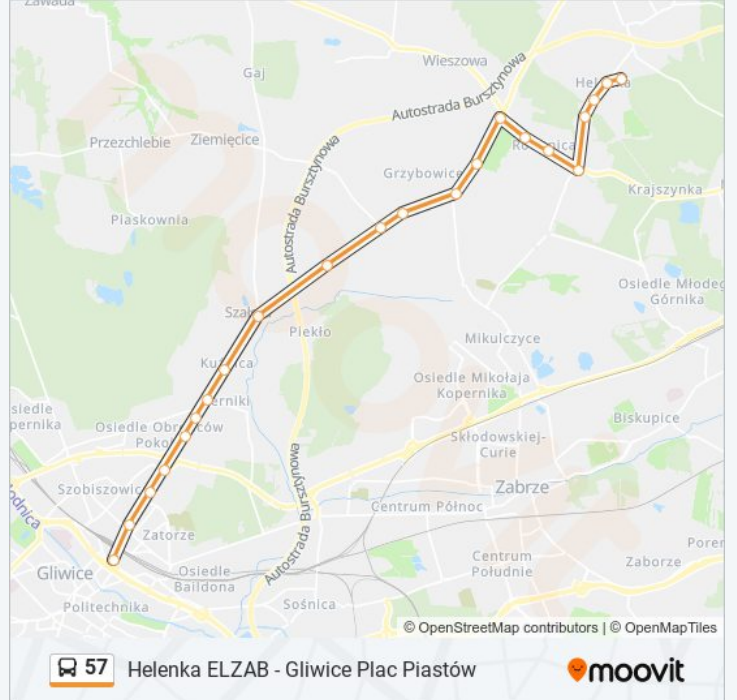

Rozkłady jazdy i mapy tras dla autobus 57 są dostępne w wersji offline w formacie PDF na stronie moovitapp.com. Skorzystaj z Moovit App, aby sprawdzić czasy przyjazdu autobusów na żywo, rozkłady jazdy pociągu czy metra oraz wskazówki krok po kroku jak dojechać w Warszawie komunikacją zbiorową.

© 2024 Moovit - Wszelkie prawa zastrzeżone