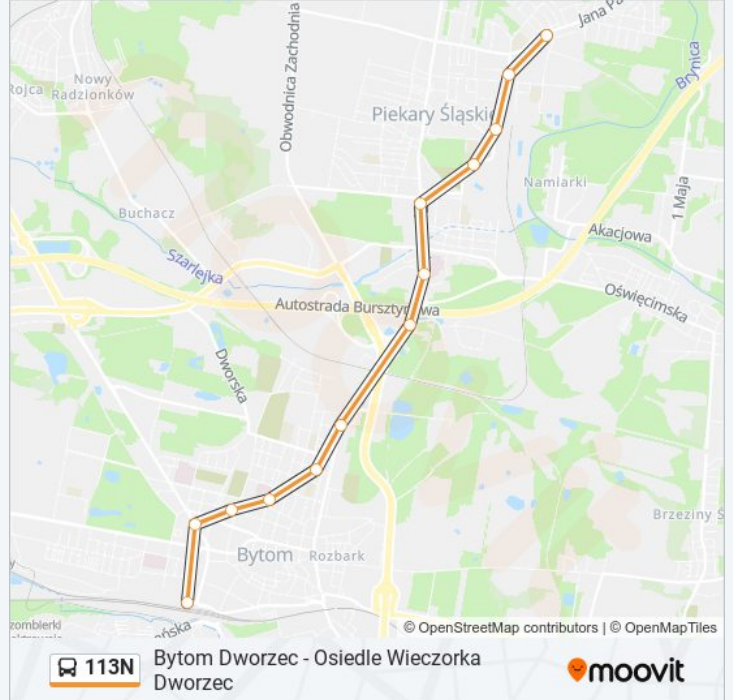

Rozkłady jazdy i mapy tras dla autobus 113N są dostępne w wersji offline w formacie PDF na stronie moovitapp.com. Skorzystaj z Moovit App, aby sprawdzić czasy przyjazdu autobusów na żywo, rozkłady jazdy pociągu czy metra oraz wskazówki krok po kroku jak dojechać w Warszaw komunikacją zbiorową.

© 2024 Moovit - Wszelkie prawa zastrzeżone