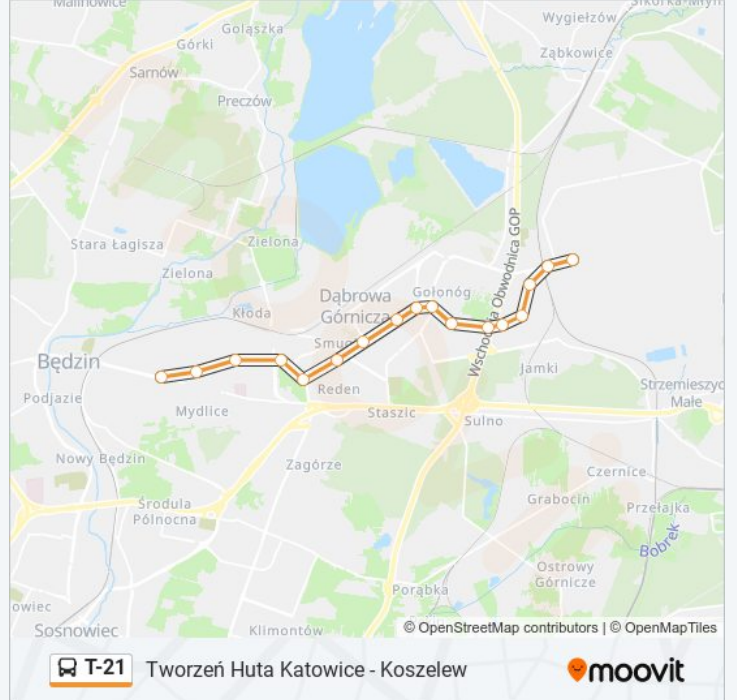

Rozkłady jazdy i mapy tras dla autobus T-21 są dostępne w wersji offline w formacie PDF na stronie moovitapp.com. Skorzystaj z Moovit App, aby sprawdzić czasy przyjazdu autobusów na żywo, rozkłady jazdy pociągu czy metra oraz wskazówki krok po kroku jak dojechać w Warszaw komunikacją zbiorową.

© 2024 Moovit - Wszelkie prawa zastrzeżone