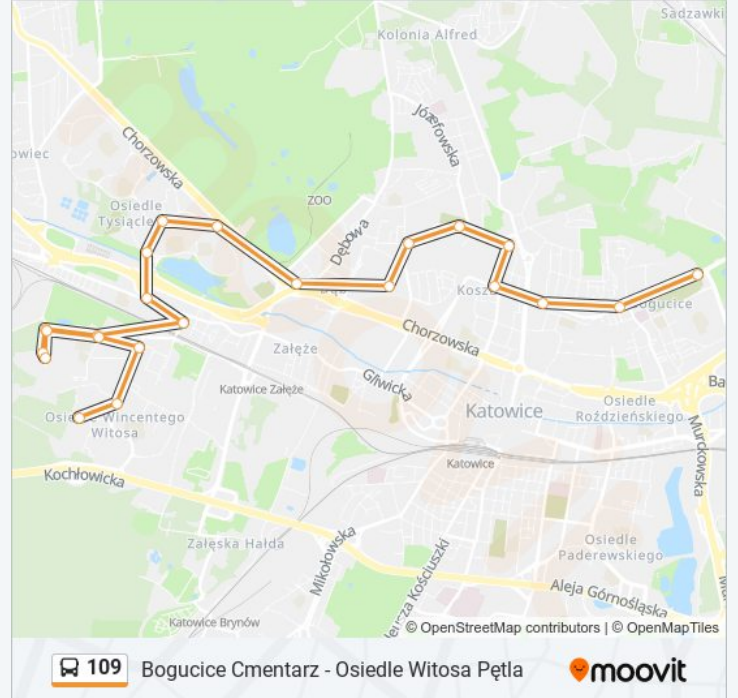

 109

Bogucice Cmentarz - Osiedle Witosa Pętla

Skorzystaj Z Aplikacji

Autobus 109, linia (Bogucice Cmentarz - Osiedle Witosa Pętla), posiada jedną trasę. W dni robocze kursuje:

(1) 109: 13:11

Skorzystaj z aplikacji Moovit, aby znaleźć najbliższy przystanek oraz czas przyjazdu najbliższego środka transportu dla: autobus 109.

Kierunek: 109

23 przystanków

[WYŚWIETL ROZKŁAD JAZDY LINII](#)

Bogucice Cmentarz
Bogucice Kościół
Koszutka Katowicka
Koszutka Kościół
Koszutka Hłakowiczówny
Józefowiec Cmentarz
Józefowiec Jabłoniowa
Dąb Silesia City Center
Dąb Kościół
Osiedle Tysiąclecia Zoo
Osiedle Tysiąclecia Zawiszy Czarnego
Osiedle Tysiąclecia Mieszka I
Załęże Dom Kultury
Załęże Wiśniowa
Obroki Dulęby
Obroki Droga Do Mpgk
Obroki Mpgk
Obroki Mpgk
Obroki Droga Do Mpgk
Obroki Dulęby
Osiedle Witosa II

Osiedle Witoso Centrum

Osiedle Witoso Pętla

Rozkłady jazdy i mapy tras dla autobus 109 są dostępne w wersji offline w formacie PDF na stronie moovitapp.com. Skorzystaj z Moovit App, aby sprawdzić czasy przyjazdu autobusów na żywo, rozkłady jazdy pociągu czy metra oraz wskazówki krok po kroku jak dojechać w Warszaw komunikacją zbiorową.