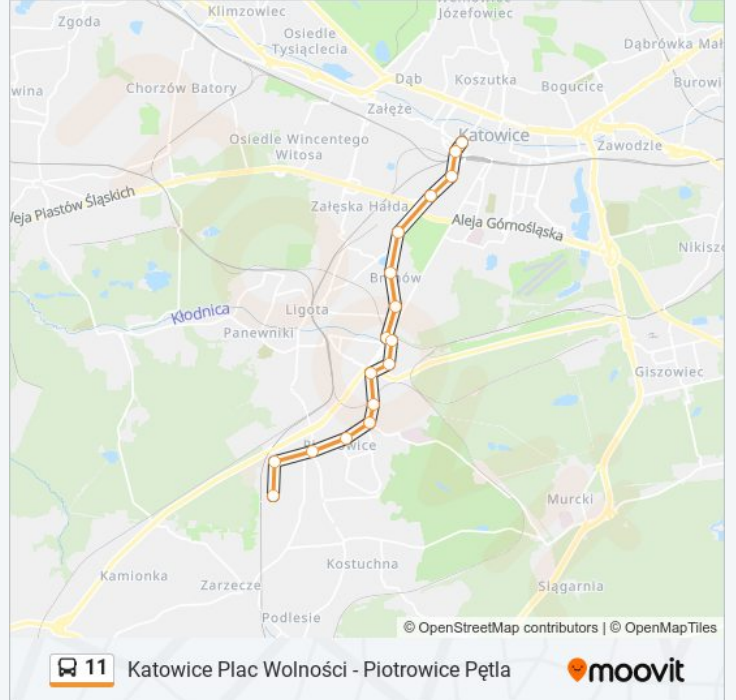

Rozkłady jazdy i mapy tras dla autobus 11 są dostępne w wersji offline w formacie PDF na stronie moovitapp.com. Skorzystaj z Moovit App, aby sprawdzić czasy przyjazdu autobusów na żywo, rozkłady jazdy pociągu czy metra oraz wskazówki krok po kroku jak dojechać w Warszawie komunikacją zbiorową.

© 2024 Moovit - Wszelkie prawa zastrzeżone