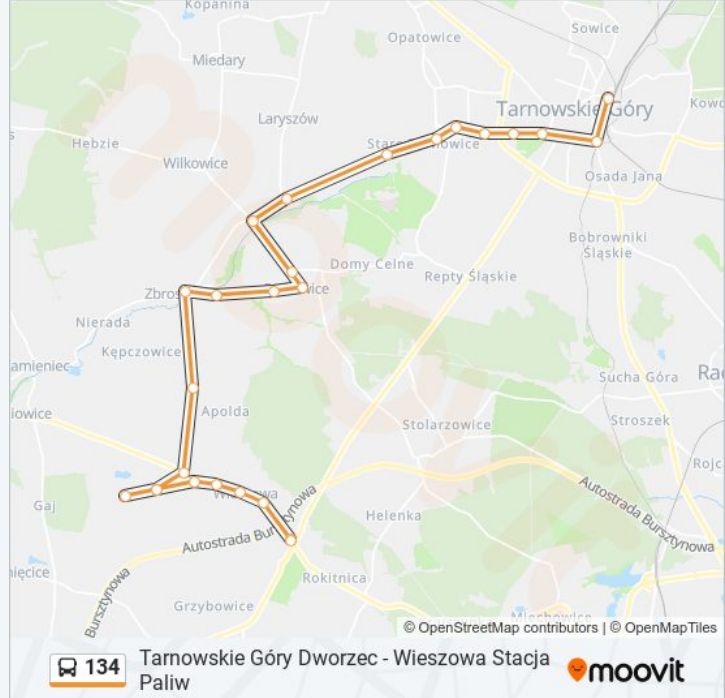

 134

Tarnowskie Góry Dworzec - Wieszowa Stacja Paliw

Skorzystaj Z Aplikacji

Autobus 134, linia (Tarnowskie Góry Dworzec - Wieszowa Stacja Paliw), posiada jedną trasę. W dni robocze kursuje:
(1) 134: 04:00 - 21:26

Skorzystaj z aplikacji Moovit, aby znaleźć najbliższy przystanek oraz czas przyjazdu najbliższego środka transportu dla: autobus 134.

Kierunek: 134

26 przystanków

[WYŚWIETL ROZKŁAD JAZDY LINII](#)

Tarnowskie Góry Dworzec
Tarnowskie Góry Bytomska
Tarnowskie Góry Wyszyńskiego
Tarnowskie Góry Krótka
Stare Tarnowice Pomorska
Stare Tarnowice Osiedle Przyjaźń
Stare Tarnowice Janasa
Stare Tarnowice Szpital
Laryszów Skrzyżowanie [Nż]
Zbroślawice Droga Do Ptakowic [Nż]
Ptakowice Gospodarstwo Rolne
Ptakowice Szkoła
Ptakowice Wyzwolenia [Nż]
Zbroślawice Piaskowa [Nż]
Zbroślawice Kościół
Wieszowa Glinice [Nż]
Wieszowa Skrzyżowanie
Wieszowa Dworcowa
Wieszowa Pętla
Wieszowa Dworcowa
Wieszowa Kościół

Informacja o: autobus 134**Kierunek:** 134**Przystanki:** 26**Długość trwania przejazdu:** 51 min**Podsumowanie linii:**

Wieszowa Kościuszki

Wieszowa Szkoła

Wieszowa Bytomska [Nż]

Wieszowa Stacja Paliw

Wieszowa Stacja Paliw