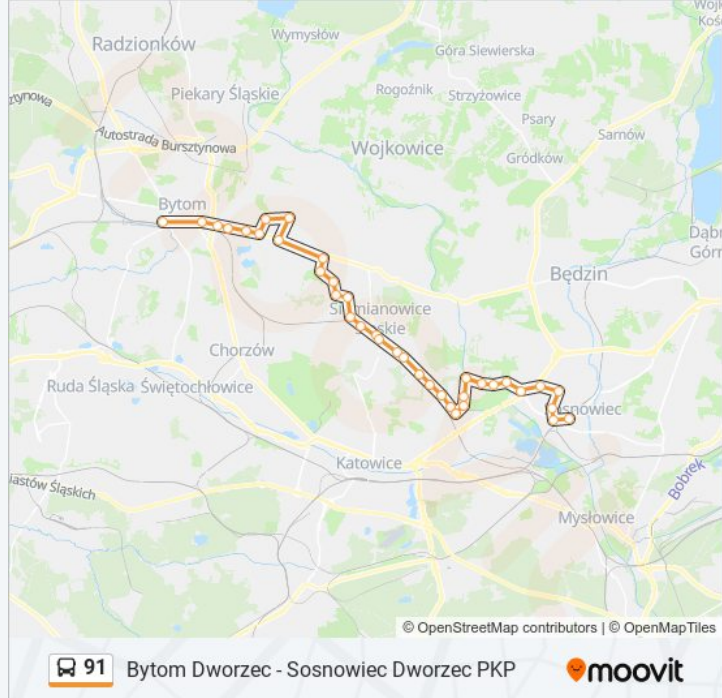

Siemianowice Mysłowicka

Dąbrówka Mała Żwirowa

Dąbrówka Mała Spółdzielnia

Dąbrówka Mała POD Młynem

Dąbrówka Mała Oczyszczalnia

Dąbrówka Mała Milowicka

Milowice Most

Milowice Hala Sportowa

Milowice Zakłady Mięsne

Milowice Podjazdowa

Milowice Park Logistyczny

Rudna Hallera

Pogoń Grota-Roweckiego

Stary Sosnowiec Odrodzenia

Sosnowiec Sobieskiego

Sosnowiec Dworzec PKP

Rozkłady jazdy i mapy tras dla autobus 91 są dostępne w wersji offline w formacie PDF na stronie moovitapp.com. Skorzystaj z Moovit App, aby sprawdzić czasy przyjazdu autobusów na żywo, rozkłady jazdy pociągu czy metra oraz wskazówki krok po kroku jak dojechać w Warszawie komunikacją zbiorową.

© 2024 Moovit - Wszelkie prawa zastrzeżone