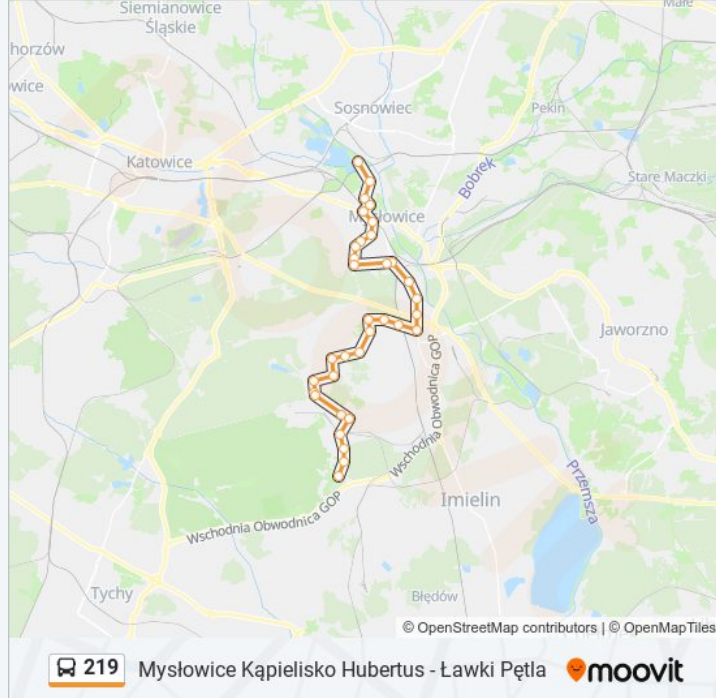

Skorzystaj z aplikacji Moovit, aby znaleźć najbliższy przystanek oraz czas przyjazdu najbliższego środka transportu dla: autobus 219.

Kierunek: 219

34 przystanków

[WYŚWIETL ROZKŁAD JAZDY LINII](#)

Mysłowice Kąpielisko Hubertus
Mysłowice Targ Miejski
Mysłowice Świerczyny
Mysłowice Szpital
Mysłowice Kopalnia
Mysłowice Katowicka
Mysłowice Cmentarz
Mysłowice Mikołowska Markety
Ćmok Rondo (Partyzantów)
Ćmok Pętla
Ćmok Mzgk
Słupna Ośrodek Wypoczynkowy
Brzęczkowice Słupna
Brzęczkowice Kościół
Brzęczkowice Szkoła
Brzęczkowice Ogródki Działkowe [Nż]
Brzezinka Reja
Brzezinka Topolowa
Brzezinka Leśna
Morgi Skrzyżowanie
Morgi Pukowca

Informacja o: autobus 219**Kierunek:** 219**Przystanki:** 34**Długość trwania przejazdu:** 51 min**Podsumowanie linii:**

Larysz

Larysz Storczyków [Nż]

Wesoła Mostek

Wesoła Dzierżonia

Wesoła Rynek

Wesoła Piastów Śląskich

Wesoła Piastów Śląskich (Rondo)

Ławki Plebiscytowa

Ławki Krasowska

Ławki Kościół

Ławki Murckowska

Ławki Staw

Ławki Pętla

Rozkłady jazdy i mapy tras dla autobus 219 są dostępne w wersji offline w formacie PDF na stronie moovitapp.com. Skorzystaj z Moovit App, aby sprawdzić czasy przyjazdu autobusów na żywo, rozkłady jazdy pociągu czy metra oraz wskazówki krok po kroku jak dojechać w Warszaw komunikacją zbiorową.