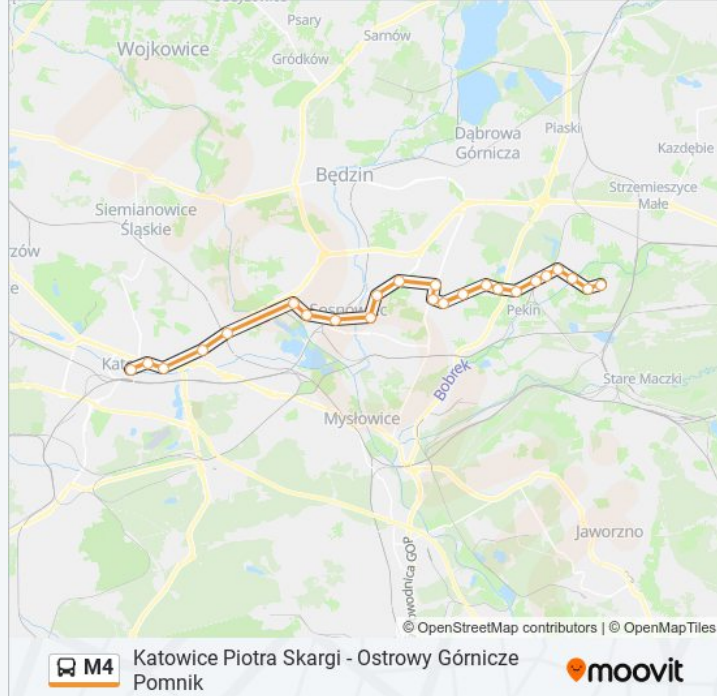

Katowice Piotra Skargi - Ostrowy Górnicze Pomnik

Skorzystaj Z Aplikacji

Autobus M4, linia (Katowice Piotra Skargi - Ostrowy Górnicze Pomnik), posiada jedną trasę. W dni robocze kursuje:

(1) M4: 05:26 - 23:26

Skorzystaj z aplikacji Moovit, aby znaleźć najbliższy przystanek oraz czas przyjazdu najbliższego środka transportu dla: autobus M4.

Kierunek: M4

24 przystanków

[WYŚWIETL ROZKŁAD JAZDY LINII](#)

Katowice Piotra Skargi
Katowice Strefa Kultury Nospr
Katowice Strefa Kultury
Dąbrówka Mała Centrum Handlowe
Dąbrówka Mała Skrzyżowanie
Sosnowiec Egzotarium
Sosnowiec Osiedle Piastów
Sosnowiec Dworzec PKP
Sielec Wawel Kościół
Sielec Osiedle Zamkowa
Środula Osiedle
Zagórze Osiedle
Zagórze Pekin
Zagórze Gwiedzna
Zagórze Aleja Paderewskiego
Zagórze Zajezdnia
Porąbka Hurtownie [Nż]
Porąbka Wiejska
Kazimierz Górniczy Pętla
Kazimierz Górniczy Kopalnia
Kazimierz Górniczy Poczta

Informacja o: autobus M4**Kierunek:** M4**Przystanki:** 24**Długość trwania przejazdu:** 52 min**Podsumowanie linii:**

Kazimierz Górniczy Armii Krajowej

Ostrowy Górnicze Rondo

Ostrowy Górnicze Pomnik

Rozkłady jazdy i mapy tras dla autobus M4 są dostępne w wersji offline w formacie PDF na stronie moovitapp.com. Skorzystaj z Moovit App, aby sprawdzić czasy przyjazdu autobusów na żywo, rozkłady jazdy pociągu czy metra oraz wskazówki krok po kroku jak dojechać w Warszaw komunikacją zbiorową.