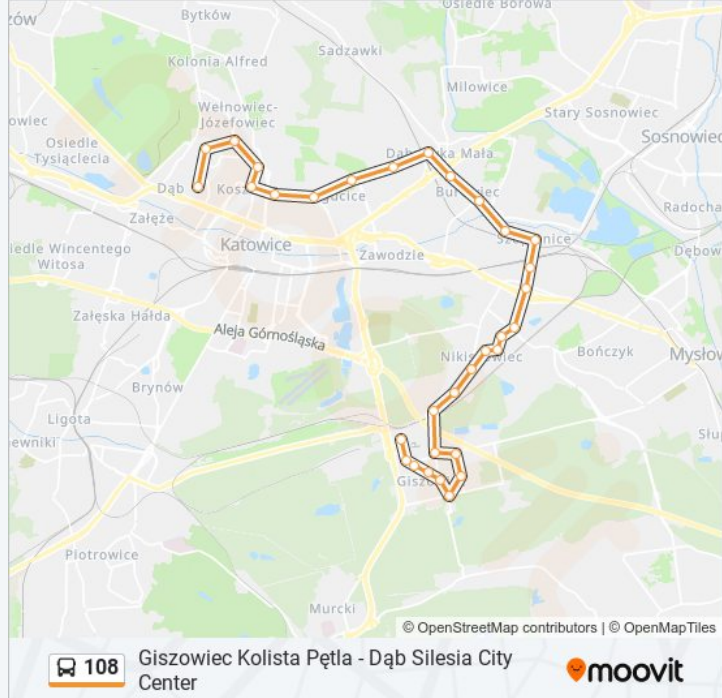

## Giszowiec Kolista Pętla - Dąb Silesia City Center

Skorzystaj Z Aplikacji

Autobus 108, linia (Giszowiec Kolista Pętla - Dąb Silesia City Center), posiada jedną trasę. W dni robocze kursuje:

(1) 108: 06:17 - 16:07

Skorzystaj z aplikacji Moovit, aby znaleźć najbliższy przystanek oraz czas przyjazdu najbliższego środka transportu dla: autobus 108.

**Kierunek: 108**

32 przystanków

[WYŚWIETL ROZKŁAD JAZDY LINII](#)

Giszowiec Kolista Pętla  
Giszowiec Kolista Stacja Paliw  
Giszowiec Kościół  
Giszowiec Radosna  
Giszowiec Przyjazna  
Giszowiec Przyjemna  
Giszowiec Szyb Roździeński  
Giszowiec Kosmiczna  
Giszowiec Mysłowicka  
Kolonja Wysockiego Woźniaków  
Kolonja Wysockiego Kulika  
Nikiszowiec Szyb Pułaski  
Nikiszowiec Kościół  
Janów Zamkowa Skwer  
Janów Spółdzielnia Inwalidów  
Janów Lwowska Szkoła  
Wilhelmina Skrzyżowanie  
Szopienice PKP  
Szopienice Kościół  
Szopienice Bednorza  
Burowiec

**Informacja o: autobus 108****Kierunek:** 108**Przystanki:** 32**Długość trwania przejazdu:** 51 min**Podsumowanie linii:**

Burowiec Szkoła

Dąbrówka Mała Ośrodek Zdrowia

Dąbrówka Mała Le Ronda

Bogucice Cmentarz

Bogucice Kościół

Koszutka Katowicka

Koszutka Kościół

Koszutka Hłakowiczówny

Józefowiec Szczecińska

Józefowiec Ściegiennego

Dąb Silesia City Center

Rozkłady jazdy i mapy tras dla autobus 108 są dostępne w wersji offline w formacie PDF na stronie [moovitapp.com](https://moovitapp.com). Skorzystaj z Moovit App, aby sprawdzić czasy przyjazdu autobusów na żywo, rozkłady jazdy pociągu czy metra oraz wskazówki krok po kroku jak dojechać w Warszawie komunikacją zbiorową.