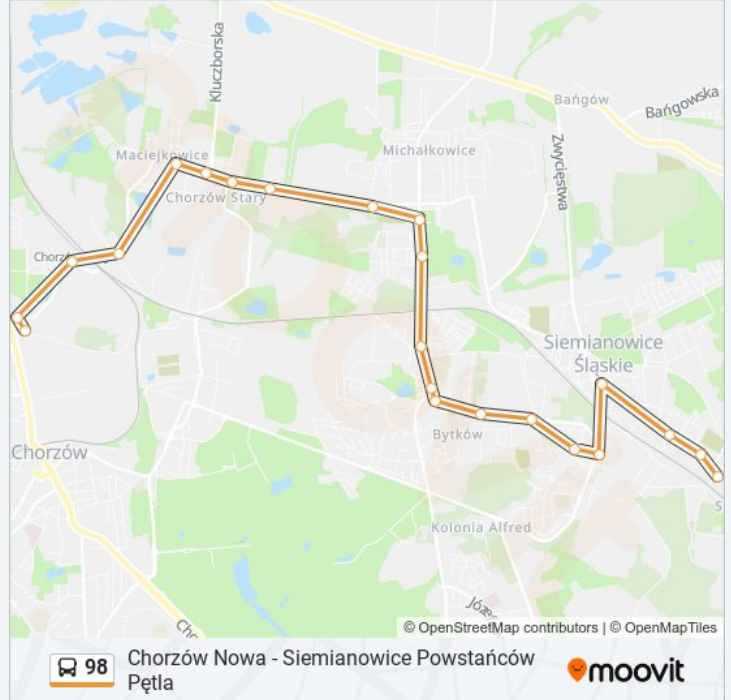

Siemianowice Powstańców Pętla

Rozkłady jazdy i mapy tras dla autobus 98 są dostępne w wersji offline w formacie PDF na stronie moovitapp.com. Skorzystaj z Moovit App, aby sprawdzić czasy przyjazdu autobusów na żywo, rozkłady jazdy pociągu czy metra oraz wskazówki krok po kroku jak dojechać w Warszaw komunikacją zbiorową.

© 2024 Moovit - Wszelkie prawa zastrzeżone