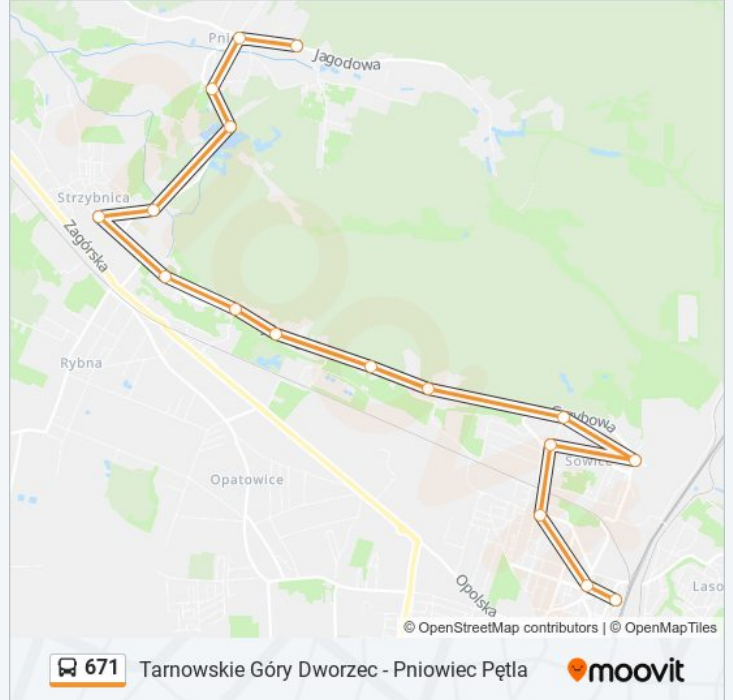

Rozkłady jazdy i mapy tras dla autobus 671 są dostępne w wersji offline w formacie PDF na stronie moovitapp.com. Skorzystaj z Moovit App, aby sprawdzić czasy przyjazdu autobusów na żywo, rozkłady jazdy pociągu czy metra oraz wskazówki krok po kroku jak dojechać w Warszaw komunikacją zbiorową.

© 2024 Moovit - Wszelkie prawa zastrzeżone