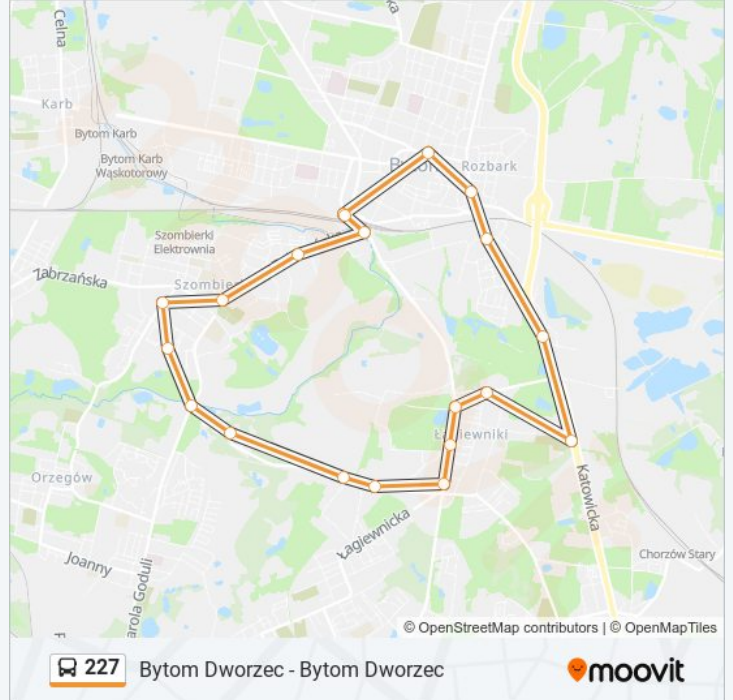

Rozkłady jazdy i mapy tras dla autobus 227 są dostępne w wersji offline w formacie PDF na stronie moovitapp.com. Skorzystaj z Moovit App, aby sprawdzić czasy przyjazdu autobusów na żywo, rozkłady jazdy pociągu czy metra oraz wskazówki krok po kroku jak dojechać w Warszaw komunikacją zbiorową.

© 2024 Moovit - Wszelkie prawa zastrzeżone