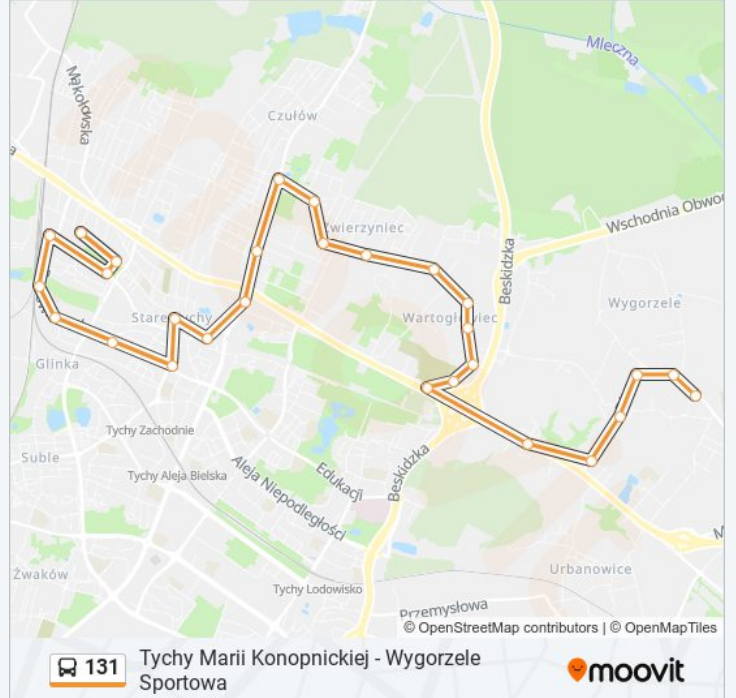

 131

Tychy Marii Konopnickiej - Wygorzele Sportowa

Skorzystaj Z Aplikacji

Autobus 131, linia (Tychy Marii Konopnickiej - Wygorzele Sportowa), posiada jedną trasę. W dni robocze kursuje:

(1) 131: 05:07 - 20:16

Skorzystaj z aplikacji Moovit, aby znaleźć najbliższy przystanek oraz czas przyjazdu najbliższego środka transportu dla: autobus 131.

Kierunek: 131

28 przystanków

[WYŚWIETL ROZKŁAD JAZDY LINII](#)

Tychy Marii Konopnickiej
Tychy Damrota
Tychy Gen. Andersa
Tychy Dworzec PKP
Tychy Budowlanych
Tychy Carboautomatyka
Tychy E.Leclerc
Tychy Plac Baczyńskiego
Tychy Rynek
Tychy Kościuszki
Tychy Browar
Czułów Astrów
Czułów Katowicka
Zwierzyniec Działki
Zwierzyniec Wiosenna
Wartogłowiec Zwierzyniecka
Wartogłowiec Kościół
Wartogłowiec Dzwonkowa I
Wartogłowiec Dzwonkowa II
Wartogłowiec Szkoła
Wartogłowiec Pętla

Informacja o: autobus 131**Kierunek:** 131**Przystanki:** 28**Długość trwania przejazdu:** 40 min**Podsumowanie linii:**

Wartogłowiec Cmentarna

Wartogłowiec Wiadukt

Wygorzele Długa

Wygorzele Goździków

Wygorzele Piekarnia

Wygorzele Wspólna

Wygorzele Sportowa

Rozkłady jazdy i mapy tras dla autobus 131 są dostępne w wersji offline w formacie PDF na stronie moovitapp.com. Skorzystaj z Moovit App, aby sprawdzić czasy przyjazdu autobusów na żywo, rozkłady jazdy pociągu czy metra oraz wskazówki krok po kroku jak dojechać w Warszaw komunikacją zbiorową.