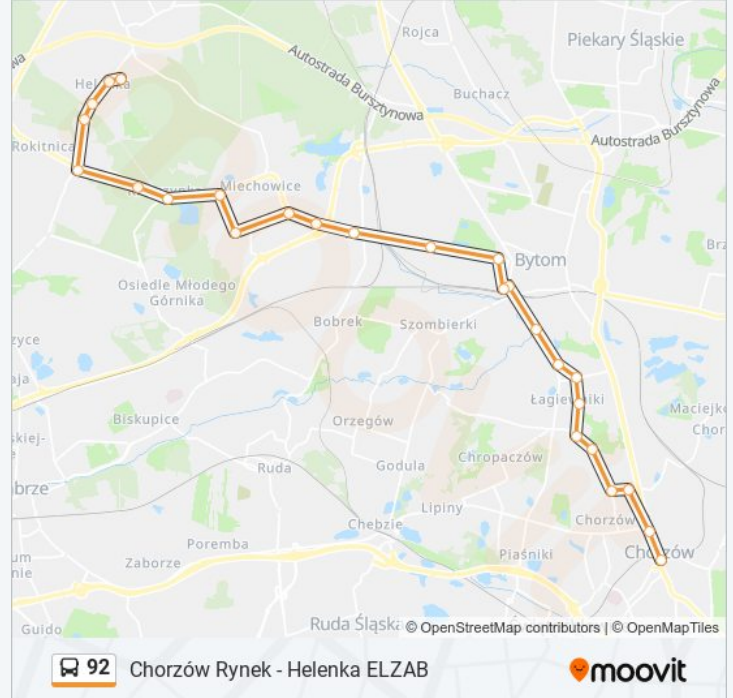

Rokitnica Pętla

Rokitnica Śląski Uniwersytet Med.

Helenka Pck

Helenka Kościół

Helenka Elzab

Rozkłady jazdy i mapy tras dla autobus 92 są dostępne w wersji offline w formacie PDF na stronie moovitapp.com. Skorzystaj z Moovit App, aby sprawdzić czasy przyjazdu autobusów na żywo, rozkłady jazdy pociągu czy metra oraz wskazówki krok po kroku jak dojechać w Warszawie komunikacją zbiorową.

© 2024 Moovit - Wszelkie prawa zastrzeżone