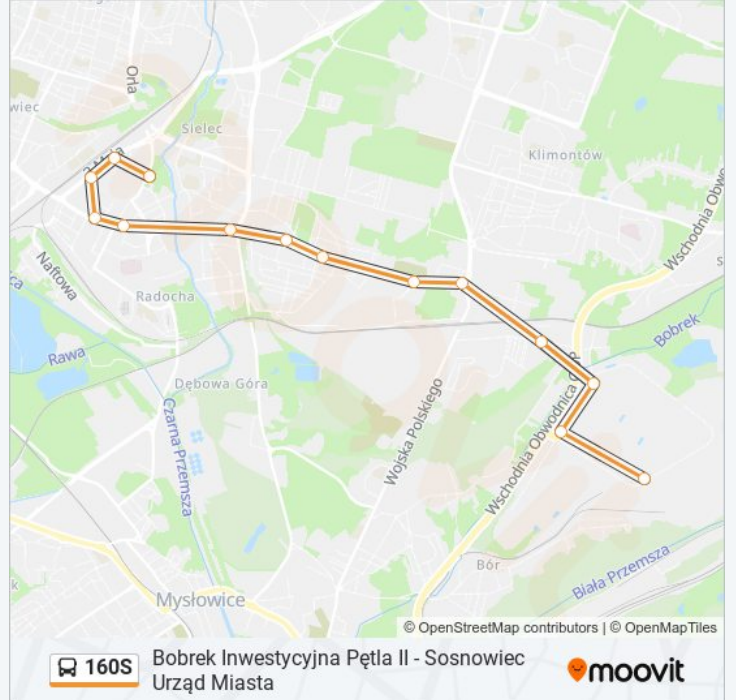

Rozkłady jazdy i mapy tras dla autobus 160S są dostępne w wersji offline w formacie PDF na stronie moovitapp.com. Skorzystaj z Moovit App, aby sprawdzić czasy przyjazdu autobusów na żywo, rozkłady jazdy pociągu czy metra oraz wskazówki krok po kroku jak dojechać w Warszaw komunikacją zbiorową.

© 2024 Moovit - Wszelkie prawa zastrzeżone