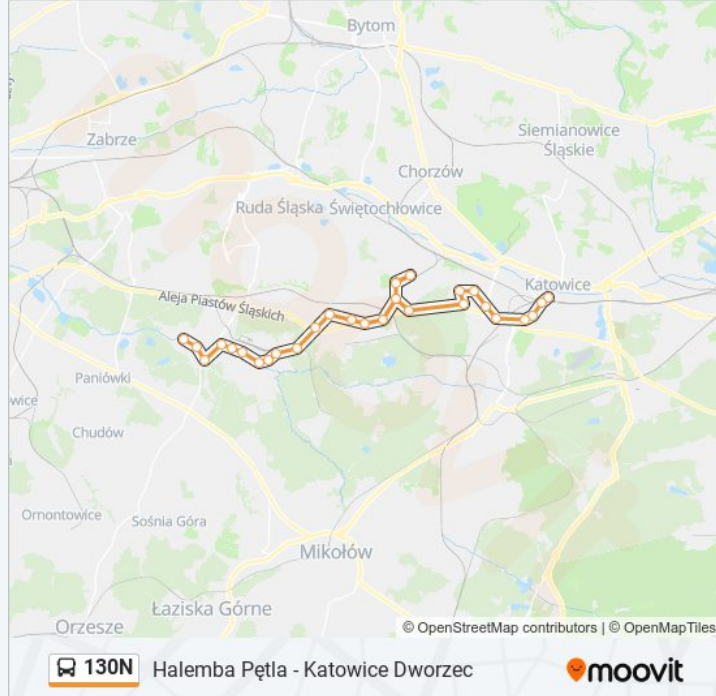

Autobus 130N, linia (Halemba Pętla - Katowice Dworzec), posiada jedną trasę. W dni robocze kursuje:

(1) 130n: 00:40 - 23:40

Skorzystaj z aplikacji Moovit, aby znaleźć najbliższy przystanek oraz czas przyjazdu najbliższego środka transportu dla: autobus 130N.

**Kierunek: 130n**

30 przystanków

[WYŚWIETL ROZKŁAD JAZDY LINII](#)

Halemba Pętla  
Halemba Energetyków  
Halemba Solidarności  
Halemba Park Wodny  
Halemba Grunwald [Nż]  
Halemba Kopalnia  
Halemba Most  
Halemba Żytnia [Nż]  
Halemba Orzeszkowej  
Halemba Panewnicka  
Kochłowice Park Pamięci  
Kochłowice Rynek  
Kochłowice Szkoła  
Kochłowice Kalinowa  
Kochłowice Szyb Radoszowy  
Chorzów Batory Rondo Gębały  
Chorzów Batory Klonowa  
Chorzów Batory Pętla  
Chorzów Batory Klonowa  
Chorzów Batory Rondo Gębały  
Chorzów Batory Szyb Kleofas [Nż]

**Informacja o: autobus 130N**

**Kierunek:** 130n

**Przystanki:** 30

**Długość trwania przejazdu:** 48 min

**Podsumowanie linii:**

Osiedle Witosza Droga Kochłłowicka

Osiedle Witosza Centrum

Osiedle Witosza Rataja

Załęska Hałda Bocheńskiego Autostrada

Katowice Osiedle Kopalni Wujek

Katowice AWF

Katowice Mikołowska

Katowice Mikołowska Sąd

Katowice Dworzec

Rozkłady jazdy i mapy tras dla autobus 130N są dostępne w wersji offline w formacie PDF na stronie [moovitapp.com](https://moovitapp.com). Skorzystaj z Moovit App, aby sprawdzić czasy przyjazdu autobusów na żywo, rozkłady jazdy pociągu czy metra oraz wskazówki krok po kroku jak dojechać w Warszaw komunikacją zbiorową.