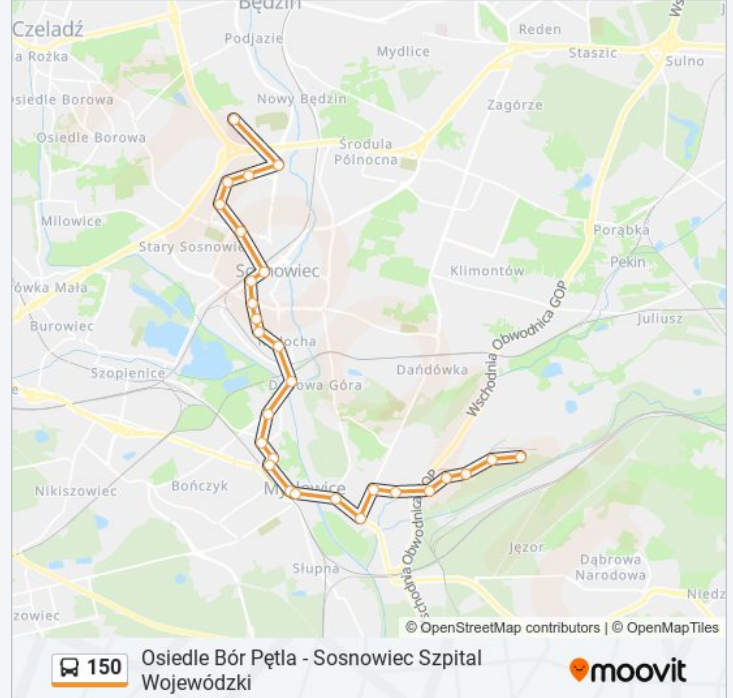

Sosnowiec Aleja Zwycięstwa

Pogoń Grota-Roweckiego

Rudna Gospodarcza I

Rudna Gospodarcza II

Pogoń Sucha

Pogoń Akademiki

Sosnowiec Szpital Wojewódzki

Rozkłady jazdy i mapy tras dla autobus 150 są dostępne w wersji offline w formacie PDF na stronie moovitapp.com. Skorzystaj z Moovit App, aby sprawdzić czasy przyjazdu autobusów na żywo, rozkłady jazdy pociągu czy metra oraz wskazówki krok po kroku jak dojechać w Warszaw komunikacją zbiorową.

© 2024 Moovit - Wszelkie prawa zastrzeżone