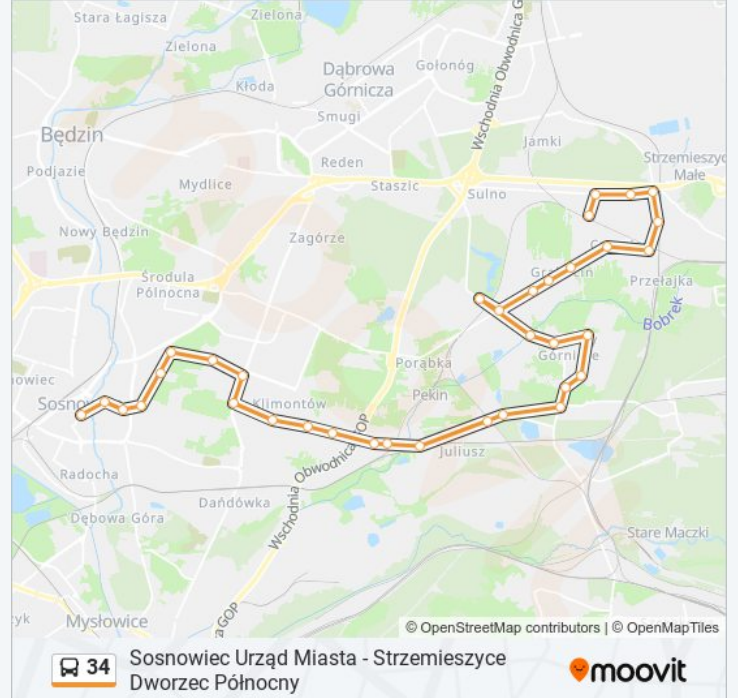

Ostrowy Górnicze Pomnik

Ostrowy Górnicze Kościół

Kazimierz Górniczy Armii Krajowej

Kazimierz Górniczy Park

Kazimierz Górniczy Poczta

Grabocin Kościuszkowców

Grabocin Polna [Nż]

Grabocin Sosnowiecka

Strzemieszyce Aleja Za Remizą

Strzemieszyce Szałasowizna

Strzemieszyce Dworzec Południowy

Strzemieszyce Przejazd Kolejowy II

Strzemieszyce Kościół

Strzemieszyce Stacyjna

Strzemieszyce Dworzec Północny

Rozkłady jazdy i mapy tras dla autobus 34 są dostępne w wersji offline w formacie PDF na stronie moovitapp.com. Skorzystaj z Moovit App, aby sprawdzić czasy przyjazdu autobusów na żywo, rozkłady jazdy pociągu czy metra oraz wskazówki krok po kroku jak dojechać w Warszaw komunikacją zbiorową.

© 2024 Moovit - Wszelkie prawa zastrzeżone