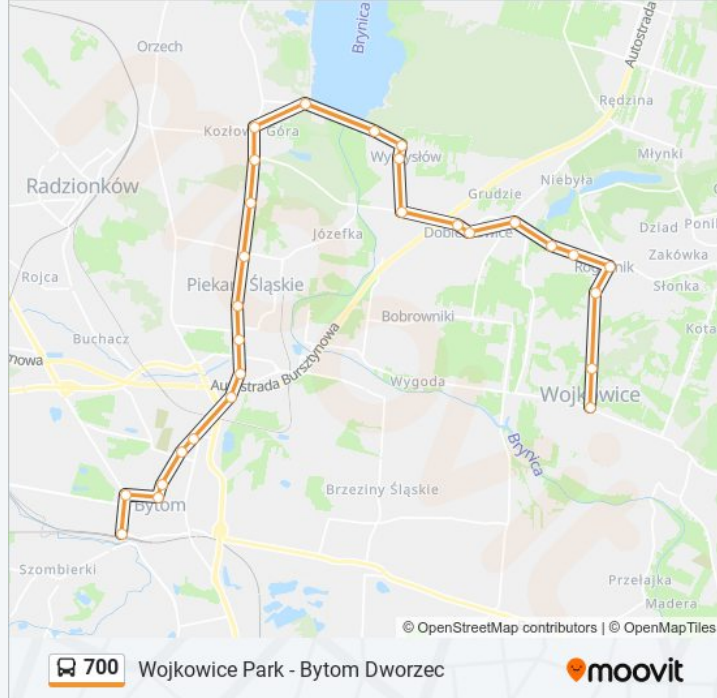

Szarlej Obwodnica [Nż]

Bytom Kruszcowa

Bytom Mickiewicza

Bytom Szpital Nr 1

Bytom Chrobrego

Bytom Strzelców Bytomskich

Bytom Dworzec

Rozkłady jazdy i mapy tras dla autobus 700 są dostępne w wersji offline w formacie PDF na stronie moovitapp.com. Skorzystaj z Moovit App, aby sprawdzić czasy przyjazdu autobusów na żywo, rozkłady jazdy pociągu czy metra oraz wskazówki krok po kroku jak dojechać w Warszaw komunikacją zbiorową.

© 2024 Moovit - Wszelkie prawa zastrzeżone