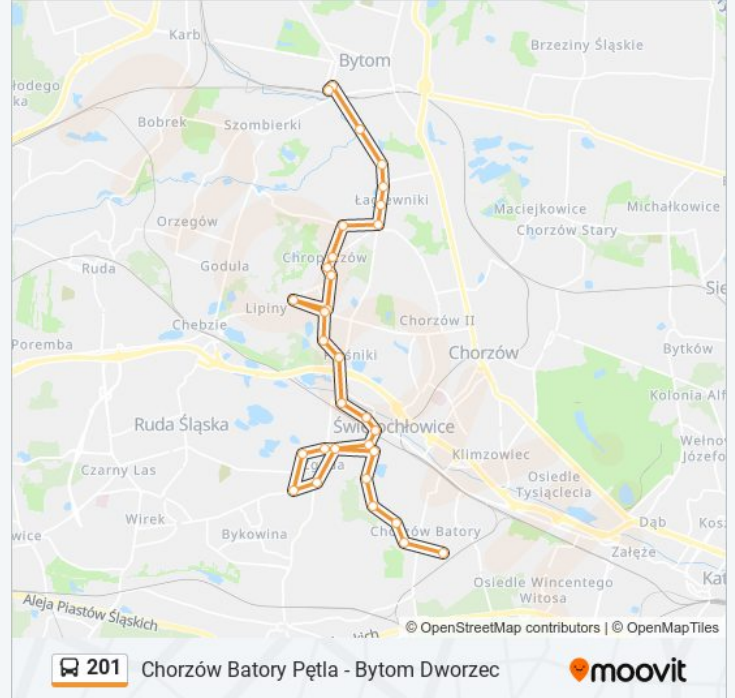

Autobus 201, linia (Chorzów Batory Pętla - Bytom Dworzec), posiada jedną trasę. W dni robocze kursuje:

(1) 201: 04:46 - 22:09

Skorzystaj z aplikacji Moovit, aby znaleźć najbliższy przystanek oraz czas przyjazdu najbliższego środka transportu dla: autobus 201.

Kierunek: 201

31 przystanków

[WYŚWIETL ROZKŁAD JAZDY LINII](#)

Chorzów Batory Pętla
Chorzów Batory Czempieła
Chorzów Batory Graniczna
Zgoda Osiedle Słoneczne
Zgoda Brzozowa
Zgoda Wiśniowa
Zgoda Skrzyżowanie
Zgoda Centrum Kultury
Zgoda Ceramiczna [Nż]
Zgoda Droga Kochłowska
Zgoda Skrzyżowanie
Zgoda Kościół [Nż]
Świętochłowice Mijanka
Świętochłowice Muzeum Powstań Śląskich
Świętochłowice Kościół
Piaśniki Krasickiego
Piaśniki Korfantego
Piaśniki Szpital
Lipiny Bukowego
Piaśniki Szpital
Chropaczów Szkoła

Informacja o: autobus 201

Kierunek: 201

Przystanki: 31

Długość trwania przejazdu: 56 min

Podsumowanie linii:

Chropaczów Ratusz

Chropaczów Konstantego Wolnego

Łagiewniki Ostatnia [Nż]

Łagiewniki Targowisko

Łagiewniki Fabryczna

Łagiewniki Krzyżowa

Łagiewniki Szyby Rycerskie [Nż]

Łagiewniki Gojny [Nż]

Bytom Powstańców Warszawskich

Bytom Dworzec

Rozkłady jazdy i mapy tras dla autobus 201 są dostępne w wersji offline w formacie PDF na stronie moovitapp.com. Skorzystaj z Moovit App, aby sprawdzić czasy przyjazdu autobusów na żywo, rozkłady jazdy pociągu czy metra oraz wskazówki krok po kroku jak dojechać w Warszaw komunikacją zbiorową.