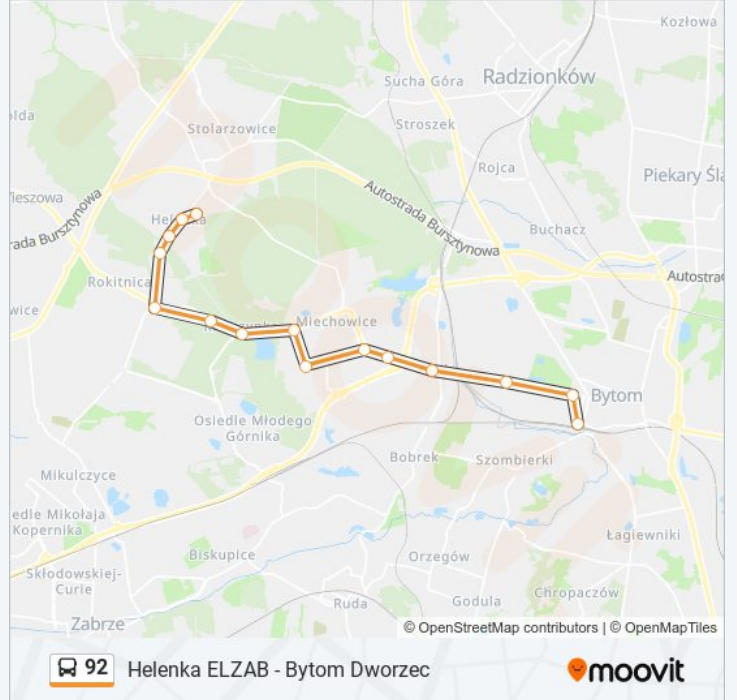

Autobus 92, linia (Helenka ELZAB - Bytom Dworzec), posiada jedną trasę. W dni robocze kursuje:

(1) 92: 21:09

Skorzystaj z aplikacji Moovit, aby znaleźć najbliższy przystanek oraz czas przyjazdu najbliższego środka transportu dla: autobus 92.

**Kierunek: 92**

15 przystanków

[WYŚWIETL ROZKŁAD JAZDY LINII](#)

Helenka Elzab

Helenka Kościół

Helenka Pck

Rokitnica Śląski Uniwersytet Med.

Rokitnica Pętla

Bytom Wrocławska

Bytom Dworzec

**Rozkład jazdy dla: autobus 92**

Rozkład jazdy dla 92

poniedziałek	21:09
wtorek	21:09
środa	21:09
czwartek	21:09
piątek	21:09
sobota	Nieobsługiwane
niedziela	Nieobsługiwane

**Informacja o: autobus 92**

**Kierunek:** 92

**Przystanki:** 15

**Długość trwania przejazdu:** 24 min

**Podsumowanie linii:**

Rozkłady jazdy i mapy tras dla autobus 92 są dostępne w wersji offline w formacie PDF na stronie [moovitapp.com](https://moovitapp.com). Skorzystaj z Moovit App, aby sprawdzić czasy przyjazdu autobusów na żywo, rozkłady jazdy pociągu czy metra oraz wskazówki krok po kroku jak dojechać w Warszaw komunikacją zbiorową.