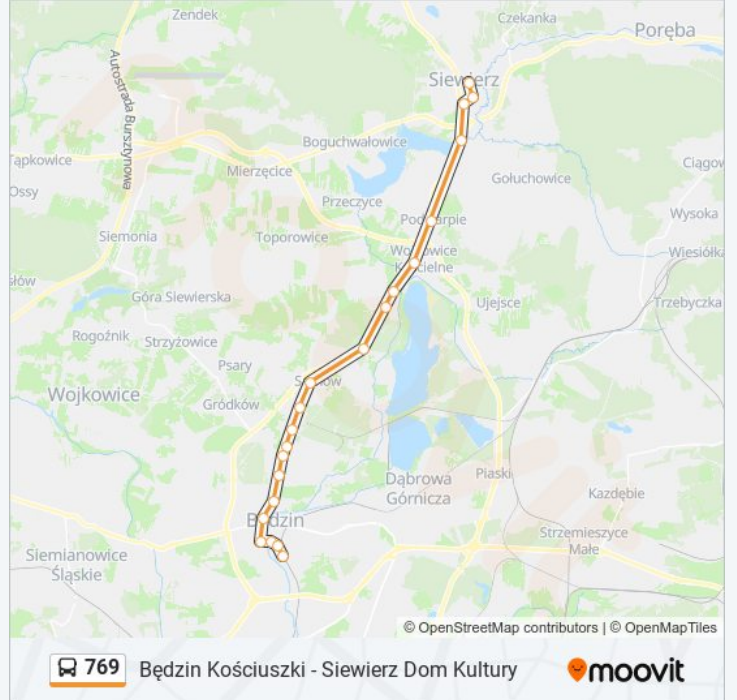

Autobus 769, linia (Będzin Kościuszki - Siewierz Dom Kultury), posiada jedną trasę. W dni robocze kursuje:

(1) 769: 04:44 - 22:23

Skorzystaj z aplikacji Moovit, aby znaleźć najbliższy przystanek oraz czas przyjazdu najbliższego środka transportu dla: autobus 769.

Kierunek: 769

21 przystanków

[WYŚWIETL ROZKŁAD JAZDY LINII](#)

Będzin Kościuszki
Będzin Dworzec PKP
Będzin 11 Listopada
Będzin Stadion
Będzin Muzeum
Będzin Brzozowicka [Nż]
Łagisza Fabryka
Łagisza Elektrownia
Łagisza Poczta
Łagisza Osiedle Awaryjne
Łagisza Pokoju [Nż]
Sarnów Główna
Goląszka Autostrada [Nż]
Kuźnica Podleśna
Kuźnica Warężyńska Skrzyżowanie
Wojkowice Kościelne
Podwarpie Skrzyżowanie
Kuźnica Świętojańska [Nż]
Siewierz Skrzyżowanie
Siewierz Rynek
Siewierz Dom Kultury

Rozkład jazdy dla: autobus 769

Rozkład jazdy dla 769

poniedziałek	04:44 - 22:23
wtorek	04:44 - 22:23
środa	04:44 - 22:23
czwartek	04:44 - 22:23
piątek	04:44 - 22:23
sobota	05:04 - 22:23
niedziela	06:07 - 22:23

Informacja o: autobus 769

Kierunek: 769

Przystanki: 21

Długość trwania przejazdu: 41 min

Podsumowanie linii:

Rozkłady jazdy i mapy tras dla autobus 769 są dostępne w wersji offline w formacie PDF na stronie moovitapp.com. Skorzystaj z Moovit App, aby sprawdzić czasy przyjazdu autobusów na żywo, rozkłady jazdy pociągu czy metra oraz wskazówki krok po kroku jak dojechać w Warszawie komunikacją zbiorową.