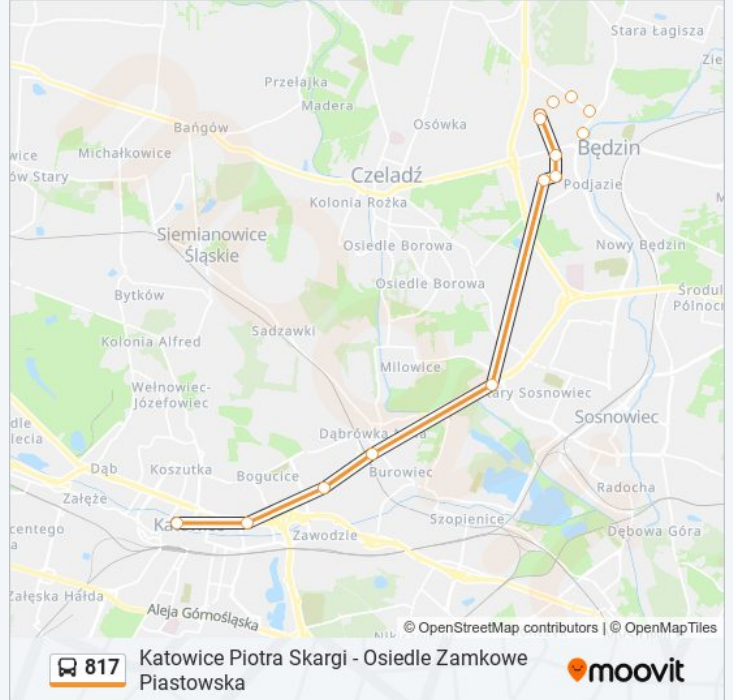

817

Katowice Piotra Skargi - Osiedle Zamkowe Piastowska

Skorzystaj Z Aplikacji

Autobus 817, linia (Katowice Piotra Skargi - Osiedle Zamkowe Piastowska), posiada jedną trasę. W dni robocze kursuje: (1) 817: 06:41 - 16:28

Skorzystaj z aplikacji Moovit, aby znaleźć najbliższy przystanek oraz czas przyjazdu najbliższego środka transportu dla: autobus 817.

Kierunek: 817

13 przystanków

[WYŚWIETL ROZKŁAD JAZDY LINII](#)

Katowice Piotra Skargi
Katowice Strefa Kultury
Dąbrówka Mała Centrum Handlowe
Dąbrówka Mała Skrzyżowanie
Milowice Park Logistyczny
Osiedle Syberka Kościół
Osiedle Syberka Pawilony
Osiedle Syberka Ośrodek Zdrowia
Będzin Muzeum
Będzin Targowisko
Osiedle Zamkowe Grodziecka
Osiedle Zamkowe Krośnieńska
Osiedle Zamkowe Piastowska

Rozkład jazdy dla: autobus 817

Rozkład jazdy dla 817

poniedziałek	06:41 - 16:28
wtorek	06:41 - 16:28
środa	06:41 - 16:28
czwartek	06:41 - 16:28
piątek	06:41 - 16:28
sobota	Nieobsługiwane
niedziela	Nieobsługiwane

Informacja o: autobus 817

Kierunek: 817

Przystanki: 13

Długość trwania przejazdu: 30 min

Podsumowanie linii:

Rozkłady jazdy i mapy tras dla autobus 817 są dostępne w wersji offline w formacie PDF na stronie moovitapp.com. Skorzystaj z Moovit App, aby sprawdzić czasy przyjazdu autobusów na żywo, rozkłady jazdy pociągu czy metra oraz wskazówki krok po kroku jak dojechać w Warszaw komunikacją zbiorową.