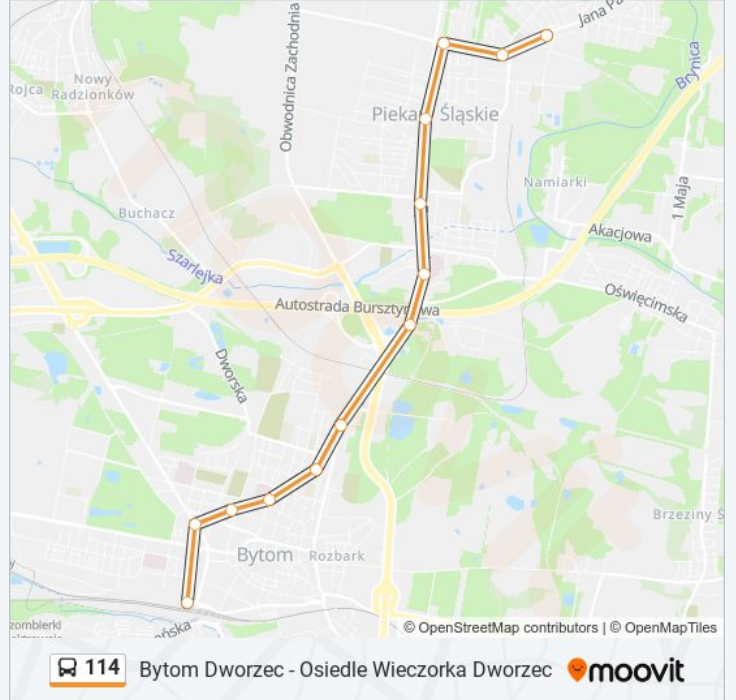

Rozkłady jazdy i mapy tras dla autobus 114 są dostępne w wersji offline w formacie PDF na stronie moovitapp.com. Skorzystaj z Moovit App, aby sprawdzić czasy przyjazdu autobusów na żywo, rozkłady jazdy pociągu czy metra oraz wskazówki krok po kroku jak dojechać w Warszaw komunikacją zbiorową.

© 2024 Moovit - Wszelkie prawa zastrzeżone