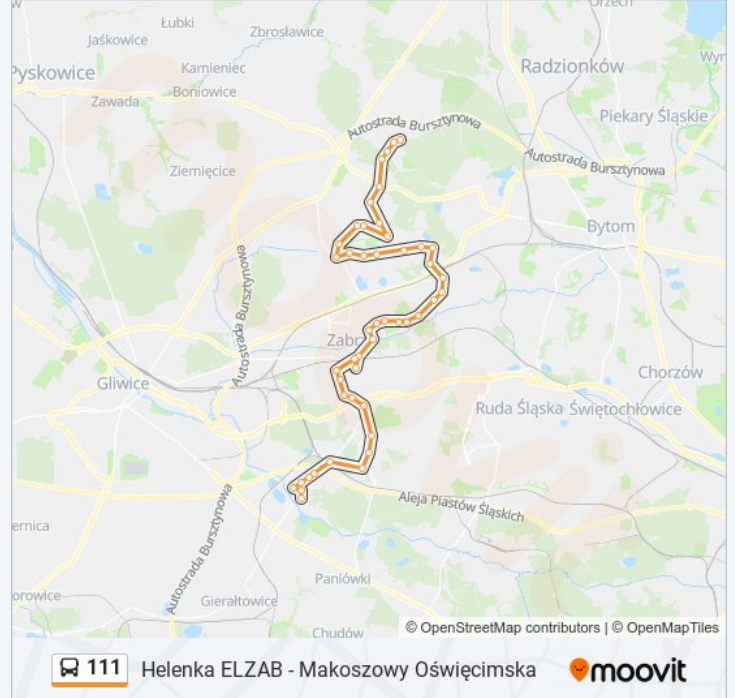

Biskupice Zamkowa

Biskupice Kościół

Biskupice Młyńska

Biskupice Brondera [Nż]

Biskupice Ogródki Działkowe [Nż]

Biskupice Zarząd Dróg [Nż]

Biskupice Kasprovicza

Zabrze Hagera [Nż]

Zabrze Stalmacha

Zabrze Plac Krakowski

Zabrze Plac Dworcowy

Zabrze Komenda Policji

Zabrze Politechnika Śląska

Zabrze De Gaullea Ślęczka

Zabrze Hala Mosir

Guido Kopalnia Zabytkowa

Kończyce Cmentarz

Kończyce Miła

Kończyce Beskidzka

Makoszowy Pętla

Makoszowy Strzelnica [Nż]

Makoszowy Legnicka

Makoszowy Sejmowa

Makoszowy Szymały

Makoszowy Oszka

Makoszowy Oświęcimska

Rozkłady jazdy i mapy tras dla autobus 111 są dostępne w wersji offline w formacie PDF na stronie moovitapp.com. Skorzystaj z Moovit App, aby sprawdzić czasy przyjazdu autobusów na żywo, rozkłady jazdy pociągu czy metra oraz wskazówki krok po kroku jak dojechać w Warszawie komunikacją zbiorową.

© 2024 Moovit - Wszelkie prawa zastrzeżone