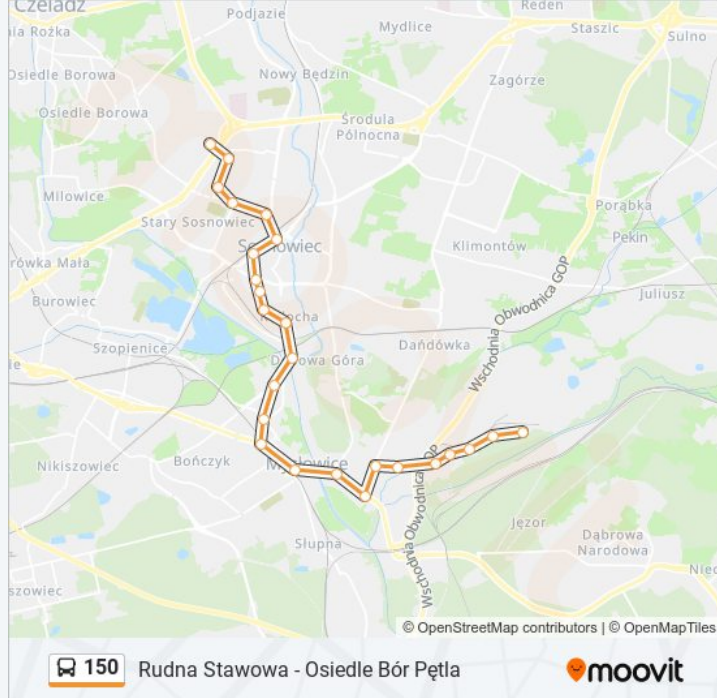

Autobus 150, linia (Rudna Stawowa - Osiedle Bór Pętla), posiada jedną trasę. W dni robocze kursuje:

(1) 150: 05:01 - 22:01

Skorzystaj z aplikacji Moovit, aby znaleźć najbliższy przystanek oraz czas przyjazdu najbliższego środka transportu dla: autobus 150.

**Kierunek: 150**

25 przystanków

[WYŚWIETL ROZKŁAD JAZDY LINII](#)

Rudna Stawowa  
Rudna Gospodarcza II  
Rudna Gospodarcza I  
Pogoń Grota-Roweckiego  
Pogoń Orla  
Sosnowiec Estakada  
Sosnowiec Dworzec PKP  
Sosnowiec Wspólna  
Sosnowiec Kościelna  
Sosnowiec Jagiellońska Kościół  
Sosnowiec Jagiellońska  
Sosnowiec Radocha  
Mysłowice Targ Miejski  
Mysłowice Świerczyny  
Mysłowice Kopalnia  
Mysłowice Kościół  
Modrzejów Rynek  
Niwka Kościół  
Niwka Fabryka  
Niwka Tuwima  
Osiedle Bór Bloki

**Informacja o: autobus 150**

**Kierunek:** 150

**Przystanki:** 25

**Długość trwania przejazdu:** 41 min

**Podsumowanie linii:**

Osiedle Bór Długa I

Osiedle Bór Długa II

Osiedle Bór Długa III

Osiedle Bór Pętla

Rozkłady jazdy i mapy tras dla autobus 150 są dostępne w wersji offline w formacie PDF na stronie moovitapp.com. Skorzystaj z Moovit App, aby sprawdzić czasy przyjazdu autobusów na żywo, rozkłady jazdy pociągu czy metra oraz wskazówki krok po kroku jak dojechać w Warszaw komunikacją zbiorową.