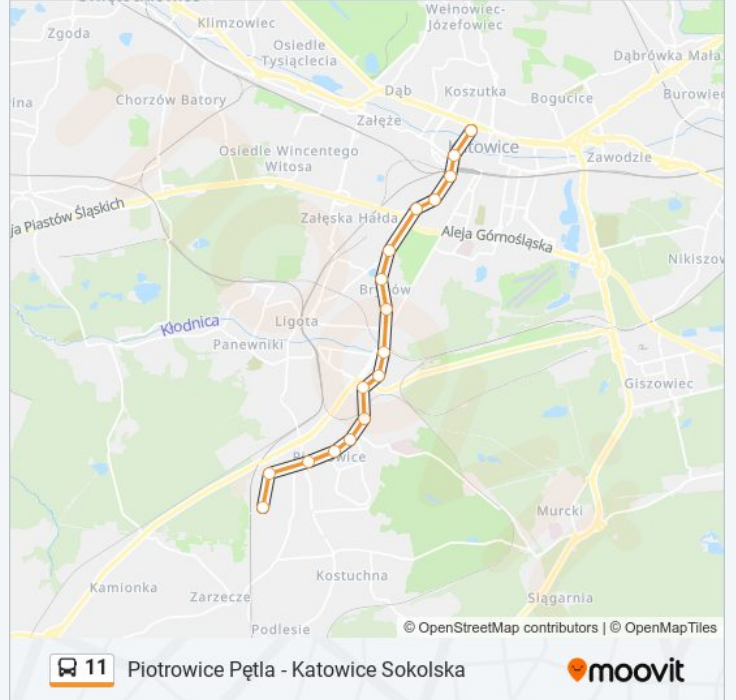

Rozkłady jazdy i mapy tras dla autobus 11 są dostępne w wersji offline w formacie PDF na stronie moovitapp.com. Skorzystaj z Moovit App, aby sprawdzić czasy przyjazdu autobusów na żywo, rozkłady jazdy pociągu czy metra oraz wskazówki krok po kroku jak dojechać w Warszaw komunikacją zbiorową.

© 2024 Moovit - Wszelkie prawa zastrzeżone