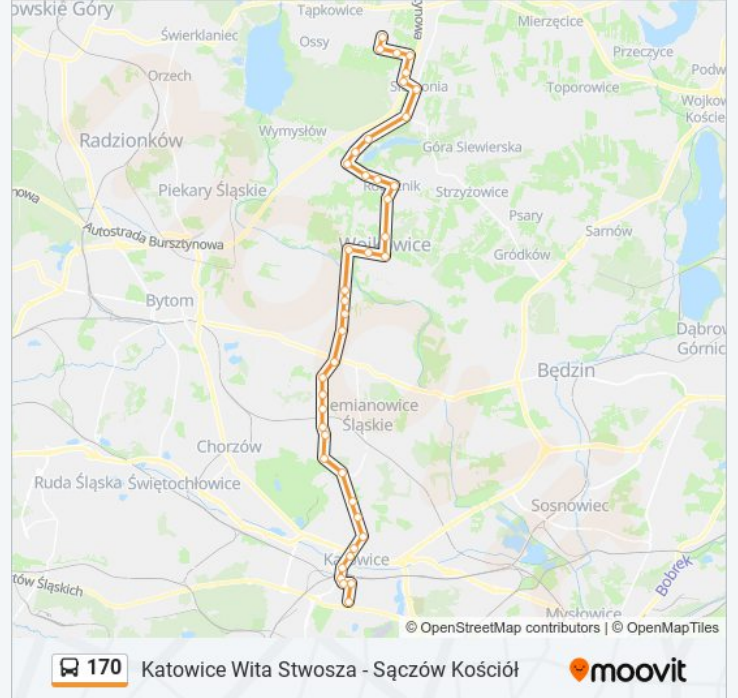

170**Katowice Wita Stwosza - Sączów Kościół**

Skorzystaj Z Aplikacji

Autobus 170, linia (Katowice Wita Stwosza - Sączów Kościół), posiada jedną trasę. W dni robocze kursuje:

(1) 170: 07:02 - 15:08

Skorzystaj z aplikacji Moovit, aby znaleźć najbliższy przystanek oraz czas przyjazdu najbliższego środka transportu dla: autobus 170.

Kierunek: 170

41 przystanków

[WYŚWIETL ROZKŁAD JAZDY LINII](#)

Katowice Wita Stwosza
Katowice Plac Miarki
Katowice Kopernika Dworzec
Katowice Mikołowska Sąd
Katowice Plac Wolności
Katowice Sokolska
Katowice Chorzowska
Koszutka Gig
Wełnowiec Poczta
Wełnowiec Gnieźnieńska
Wełnowiec Plac Alfreda
Bytków Osiedle Chemik
Bytków Kościół
Bytków Watoly
Michałkowice Park Górnik
Michałkowice Kościół
Michałkowice Bank
Michałkowice Tarnogórska
Dąbrówka Wielka Rozalki [Nż]
Dąbrówka Wielka Skrzyżowanie
Dąbrówka Wielka Megaset [Nż]

Rogożnik Narutowicza

Rogożnik Szkoła

Rogożnik Szamotownia

Rogożnik Osiedle

Dobieszowice Skrzyżowanie

Dobieszowice Młyńska [Nż]

Pomłynie Leśniczówka [Nż]

Pomłynie Skrzyżowanie

Siemonia Kościół

Siemonia Kościuszki

Siemonia Wolności [Nż]

Podsiemonia

Podsączów

Sączów Remiza

Sączów Kościół

Rozkłady jazdy i mapy tras dla autobus 170 są dostępne w wersji offline w formacie PDF na stronie moovitapp.com. Skorzystaj z Moovit App, aby sprawdzić czasy przyjazdu autobusów na żywo, rozkłady jazdy pociągu czy metra oraz wskazówki krok po kroku jak dojechać w Warszawie komunikacją zbiorową.