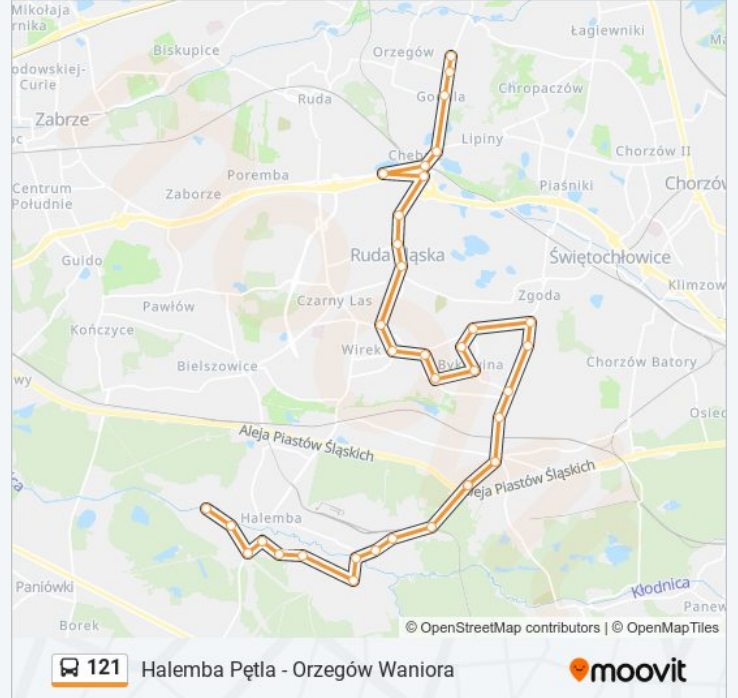

Wirek Katowicka

Wirek Odrodzenia

Wirek Kopalnia Pokój

Nowy Bytom Urząd Miasta

Nowy Bytom Huta Pokój

Nowy Bytom Osiedle Kaufhaus

Chebzie Rondo

Ruda Urząd Skarbowy

Chebzie Dworcowa

Chebzie Pawła [Nż]

Godula Plac Niepodległości

Godula Inkubator

Orzegów Waniora

Rozkłady jazdy i mapy tras dla autobus 121 są dostępne w wersji offline w formacie PDF na stronie moovitapp.com. Skorzystaj z Moovit App, aby sprawdzić czasy przyjazdu autobusów na żywo, rozkłady jazdy pociągu czy metra oraz wskazówki krok po kroku jak dojechać w Warszawie komunikacją zbiorową.

© 2024 Moovit - Wszelkie prawa zastrzeżone