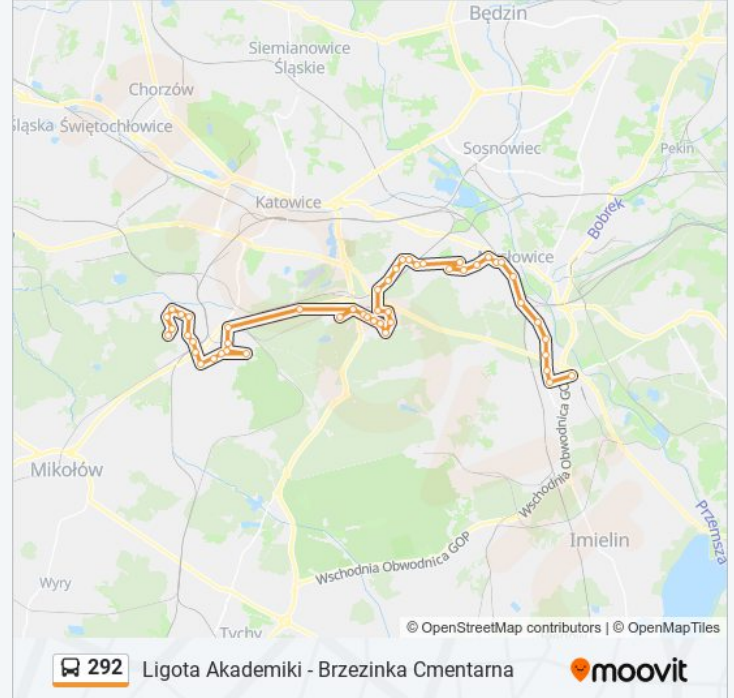

Kierunek: 292

50 przystanków

[WYŚWIETL ROZKŁAD JAZDY LINII](#)

Ligota Akademiki
Ligota Bronisławy
Ligota Szpital
Ligota Medyków
Ligota Wileńska
Ligota Poleska
Park Zadole
Piotrowice Dworzec PKP
Piotrowice Fabryka Maszyn
Piotrowice Skrzyżowanie
Piotrowice Osiedle
Ochojec Ziołowa
Ochojec Szpital
Ochojec Ziołowa II
Ochojec Sadowa
Ochojec Wapienna
Muchowiec 73 Pułku Piechoty [Nż]
Giszowiec Karolinki
Giszowiec Kopalnia Staszic
Giszowiec Karolinki
Giszowiec Kologista Stacja Paliw

Mysłowice Dworzec PKP

Brzęczkowice Słupna

Brzęczkowice Kościół

Brzęczkowice Szkoła

Brzęczkowice Ogródki Działkowe [Nż]

Brzezinka Centrum

Brzezinka Nowochranowska

Brzezinka Cmentarna