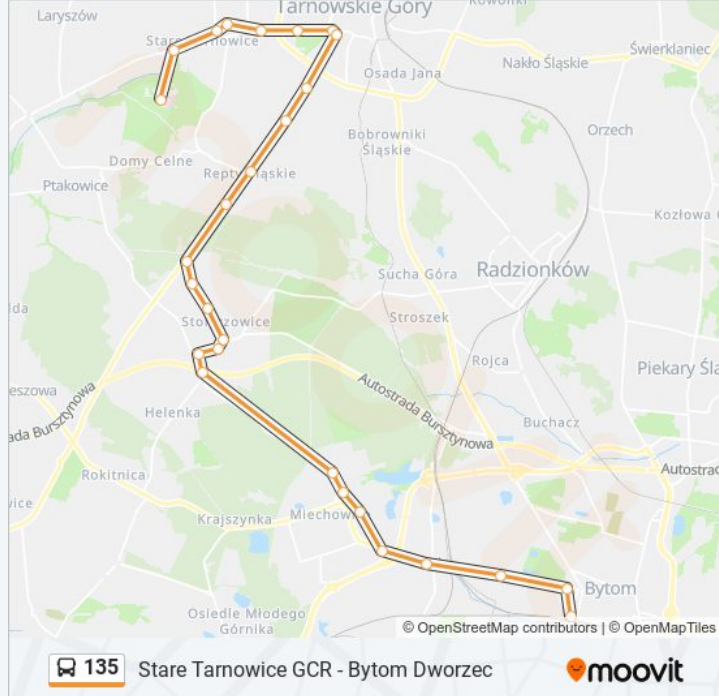

135

Stare Tarnowice GCR - Bytom Dworzec

Skorzystaj Z Aplikacji

Autobus 135, linia (Stare Tarnowice GCR - Bytom Dworzec), posiada jedną trasę. W dni robocze kursuje:

(1) 135: 07:18 - 20:18

Skorzystaj z aplikacji Moovit, aby znaleźć najbliższy przystanek oraz czas przyjazdu najbliższego środka transportu dla: autobus 135.

Kierunek: 135

27 przystanków

[WYŚWIETL ROZKŁAD JAZDY LINII](#)

Stare Tarnowice Gcr
Stare Tarnowice Szpital
Stare Tarnowice Janasa
Stare Tarnowice Osiedle Przyjaźń
Stare Tarnowice Pomorska
Tarnowskie Góry Krótka
Tarnowskie Góry Wyszyńskiego
Tarnowskie Góry Gliwicka
Tarnowskie Góry Kolonia Staszica
Tarnowskie Góry Torowa
Repty Śląskie Długa
Repty Śląskie Skowronków
Górniki Droga Do Stolarzowic
Stolarzowice Plac Jana
Stolarzowice Kościuszki
Stolarzowice Poczta
Stolarzowice Kościół [Nż]
Stolarzowice Gospodarstwo Rolne [Nż]
Stolarzowice Rokitnicka
Miechowice Bławatkowa
Miechowice Zjednoczenia

Informacja o: autobus 135**Kierunek:** 135**Przystanki:** 27**Długość trwania przejazdu:** 52 min**Podsumowanie linii:**

Miechowice Plac Słoneczny

Miechowice Warszawska

Karb

Bytom Łużycka

Bytom Wroclawska

Bytom Dworzec