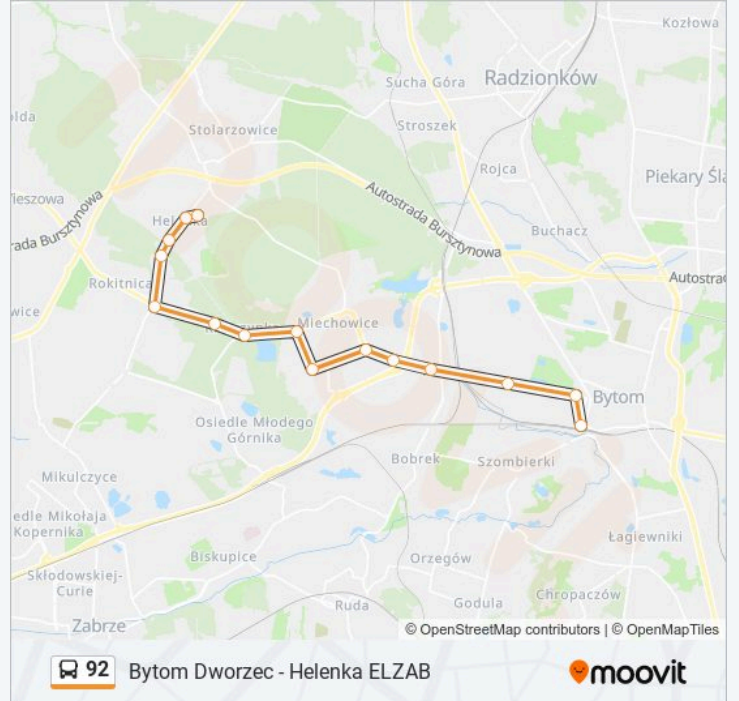

Rozkłady jazdy i mapy tras dla autobus 92 są dostępne w wersji offline w formacie PDF na stronie moovitapp.com. Skorzystaj z Moovit App, aby sprawdzić czasy przyjazdu autobusów na żywo, rozkłady jazdy pociągu czy metra oraz wskazówki krok po kroku jak dojechać w Warszaw komunikacją zbiorową.

© 2024 Moovit - Wszelkie prawa zastrzeżone