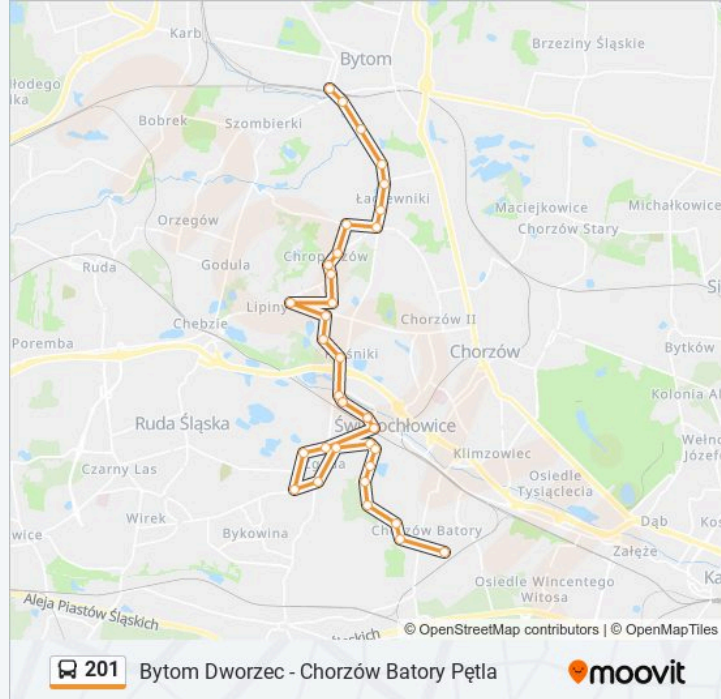

201

Bytom Dworzec - Chorzów Batory Pętla

Skorzystaj Z Aplikacji

Autobus 201, linia (Bytom Dworzec - Chorzów Batory Pętla), posiada jedną trasę. W dni robocze kursuje:

(1) 201: 04:40 - 22:18

Skorzystaj z aplikacji Moovit, aby znaleźć najbliższy przystanek oraz czas przyjazdu najbliższego środka transportu dla: autobus 201.

Zgoda Kościół [Nż]

Zgoda Wiśniowa

Zgoda Ogródki Działkowe [Nż]

Zgoda Cmentarz

Zgoda Osiedle Słoneczne

Chorzów Batory Graniczna

Chorzów Batory Czempieła

Chorzów Batory Pętla