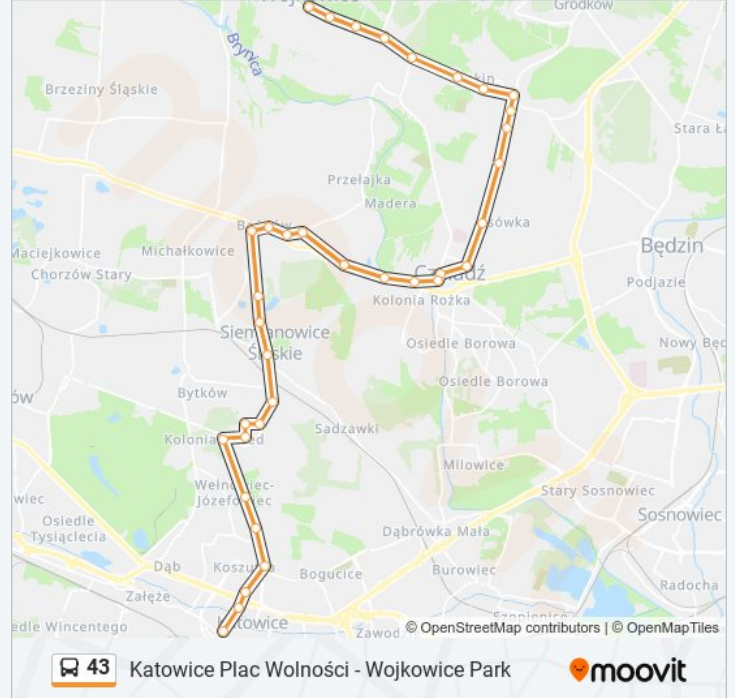

Czeladź Stare Miasto

Czeladź Dworzec

Czeladź Zespół Szkół

Czeladź Grodziecka [Nż]

Grodziec Południowa [Nż]

Grodziec Remiza

Grodziec Limanowskiego

Grodziec Kościół

Grodziec Poczta

Grodziec Kopalnia

Wojkowice Łęg

Wojkowice Kościół

Wojkowice Gięda

Wojkowice Ośrodek Zdrowia [Nż]

Wojkowice Park

Rozkłady jazdy i mapy tras dla autobus 43 są dostępne w wersji offline w formacie PDF na stronie moovitapp.com. Skorzystaj z Moovit App, aby sprawdzić czasy przyjazdu autobusów na żywo, rozkłady jazdy pociągu czy metra oraz wskazówki krok po kroku jak dojechać w Warszawie komunikacją zbiorową.

© 2024 Moovit - Wszelkie prawa zastrzeżone