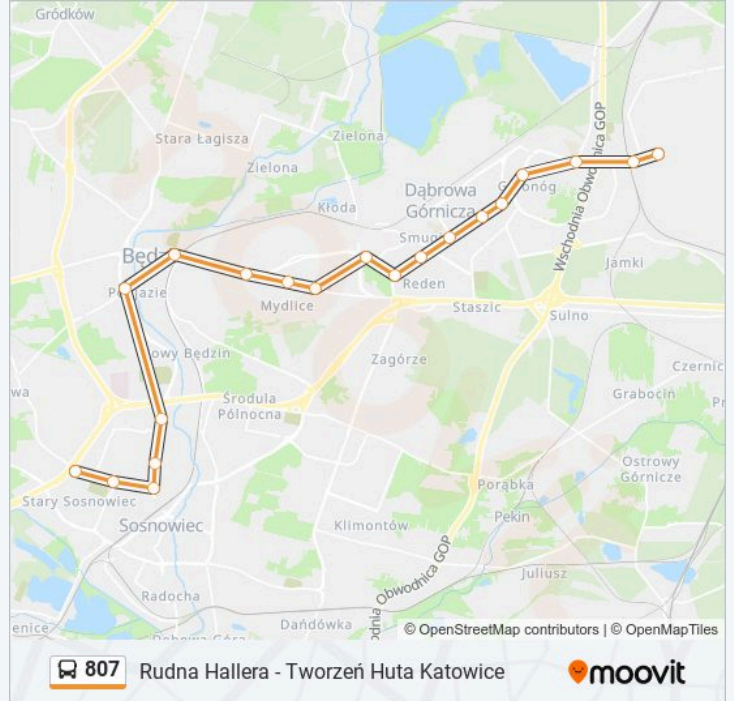

Rozkłady jazdy i mapy tras dla autobus 807 są dostępne w wersji offline w formacie PDF na stronie moovitapp.com. Skorzystaj z Moovit App, aby sprawdzić czasy przyjazdu autobusów na żywo, rozkłady jazdy pociągu czy metra oraz wskazówki krok po kroku jak dojechać w Warszaw komunikacją zbiorową.

© 2024 Moovit - Wszelkie prawa zastrzeżone