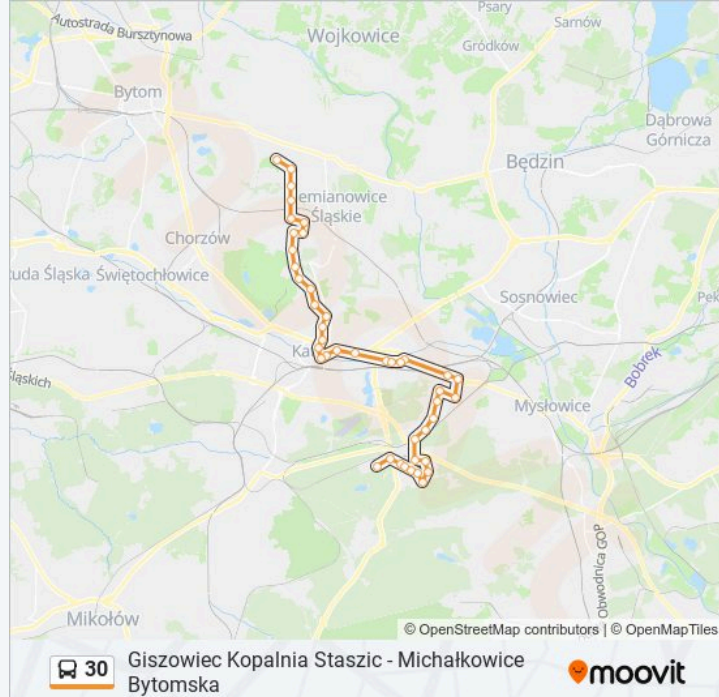

Zawodzie Ośrodek Sportowy

Zawodzie Bohaterów Monte Cassino

Katowice Strefa Kultury

Katowice Strefa Kultury Nospr

Katowice Aleja Korfantego

Katowice Mickiewicza

Katowice Sokolska

Katowice Chorzowska

Koszutka Kościół

Koszutka Hłakowiczówny

Józefowiec Szczecińska

Józefowiec Szpital

Kolonia Agnieszki Promienna

Bytkowska Centrum Targowe

Bytków Osiedle Chemik

Bytków Centrum Kultury

Bytków Kapicy

Bytków Osiedle Młodych

Bytków Watoły

Michałkowice Park Górnik

Michałkowice Kościół

Michałkowice Bank

Michałkowice Bytomska

Rozkłady jazdy i mapy tras dla autobus 30 są dostępne w wersji offline w formacie PDF na stronie moovitapp.com. Skorzystaj z Moovit App, aby sprawdzić czasy przyjazdu autobusów na żywo, rozkłady jazdy pociągu czy metra oraz wskazówki krok po kroku jak dojechać w Warszawie komunikacją zbiorową.

© 2024 Moovit - Wszelkie prawa zastrzeżone