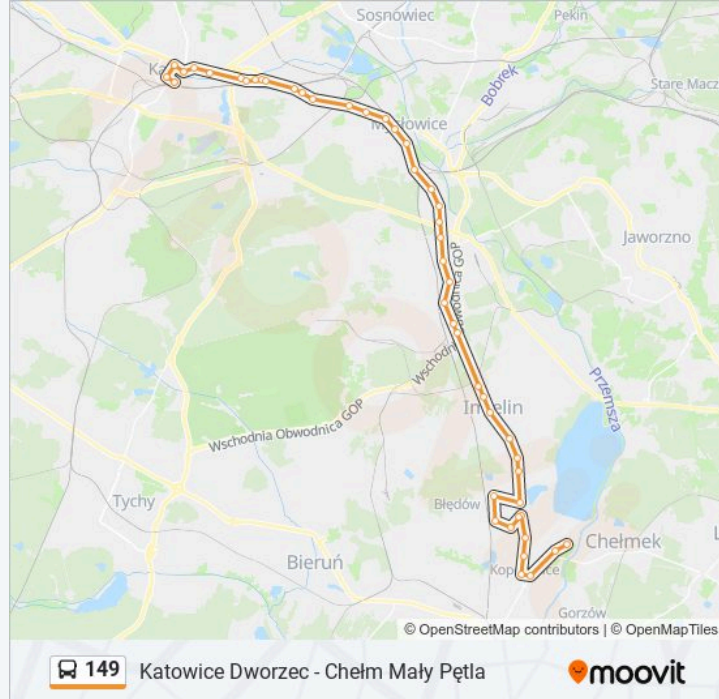

Brzęczkowice Szkoła

Brzęczkowice Ogródki Działkowe [Nż]

Brzezinka Centrum

Brzezinka Dworcowa

Kosztowy Dzióbka

Kosztowy Rynek

Kosztowy Kosztowska [Nż]

Kosztowy Pętla

Imielin Wiadukt

Imielin Turystyczna

Imielin Rynek

Imielin Hallera

Imielin Grzybowa

Chełm Śląski Podłuże [Nż]

Chełm Śląski Techników

Chełm Śląski Fawent

Chełm Śląski Stacyjna

Chełm Śląski Wiosenna

Chełm Śląski Kościół

Chełm Śląski Brzechwy

Chełm Śląski Śląska

Kopciowice Ludowa

Kopciowice Zakole

Kopciowice Karłowicza

Chełm Mały Górnośląska

Chełm Mały Pętla

Rozkłady jazdy i mapy tras dla autobusu 149 są dostępne w wersji offline w formacie PDF na stronie moovitapp.com. Skorzystaj z Moovit App, aby sprawdzić czasy przyjazdu autobusów na żywo, rozkłady jazdy pociągu czy metra oraz wskazówki krok po kroku jak dojechać w Warszawie komunikacją zbiorową.

© 2024 Moovit - Wszelkie prawa zastrzeżone