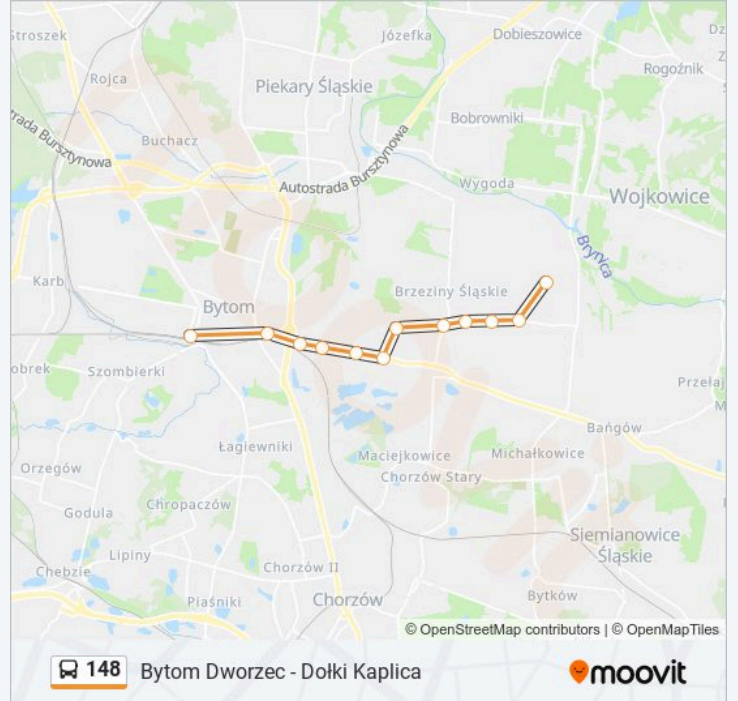

Rozkłady jazdy i mapy tras dla autobusu 148 są dostępne w wersji offline w formacie PDF na stronie moovitapp.com. Skorzystaj z Moovit App, aby sprawdzić czasy przyjazdu autobusów na żywo, rozkłady jazdy pociągu czy metra oraz wskazówki krok po kroku jak dojechać w Warszaw komunikacją zbiorową.

© 2024 Moovit - Wszelkie prawa zastrzeżone