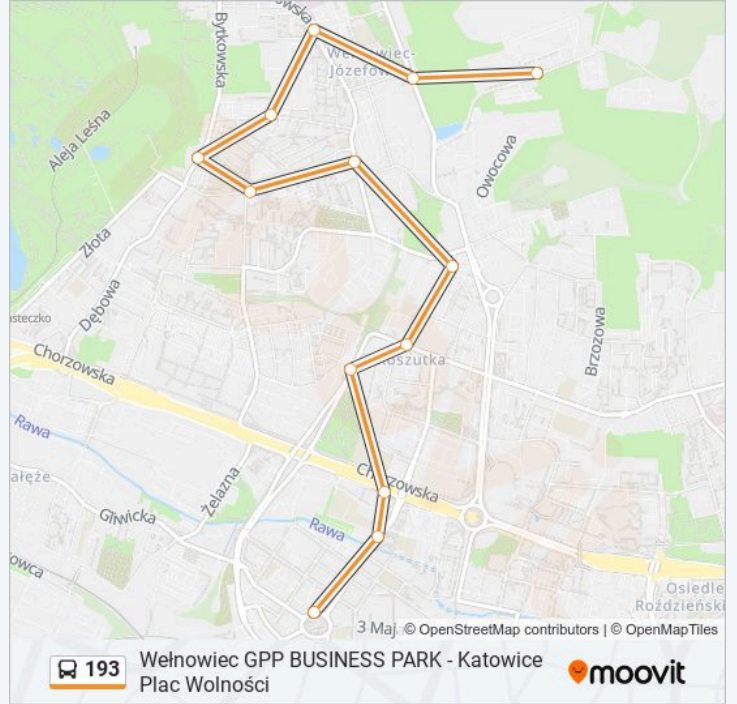

Rozkłady jazdy i mapy tras dla autobus 193 są dostępne w wersji offline w formacie PDF na stronie moovitapp.com. Skorzystaj z Moovit App, aby sprawdzić czasy przyjazdu autobusów na żywo, rozkłady jazdy pociągu czy metra oraz wskazówki krok po kroku jak dojechać w Warszaw komunikacją zbiorową.

© 2024 Moovit - Wszelkie prawa zastrzeżone