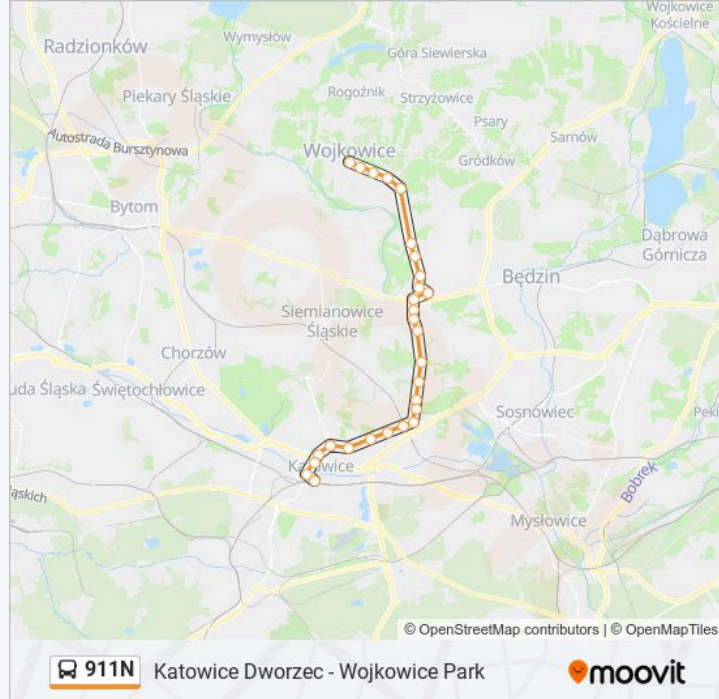

 911N

Katowice Dworzec - Wojkowice Park

Skorzystaj Z Aplikacji

Autobus 911N, linia (Katowice Dworzec - Wojkowice Park), posiada jedną trasę. W dni robocze kursuje:

(1) 911n: 01:50

Skorzystaj z aplikacji Moovit, aby znaleźć najbliższy przystanek oraz czas przyjazdu najbliższego środka transportu dla: autobus 911N.

Kierunek: 911n

28 przystanków

[WYŚWIETL ROZKŁAD JAZDY LINII](#)

Katowice Dworzec

Katowice Plac Wolności

Katowice Sokolska

Katowice Chorzowska

Koszutka Katowicka

Bogucice Kościół

Bogucice Cmentarz

Dąbrówka Mała Le Ronda

Dąbrówka Mała Cmentarz [Nż]

Dąbrówka Mała POD Młynem

Dąbrówka Mała Oczyszczalnia

Dąbrówka Mała Milowicka

Milowice Most

Czeladź Wojkowicka Pętla

Czeladź Cmentarz Komunalny

Wojkowice Łęg

Wojkowice Kościół

Wojkowice Giełda

Wojkowice Ośrodek Zdrowia [Nz]

Wojkowice Park

Rozkłady jazdy i mapy tras dla autobus 911N są dostępne w wersji offline w formacie PDF na stronie moovitapp.com. Skorzystaj z Moovit App, aby sprawdzić czasy przyjazdu autobusów na żywo, rozkłady jazdy pociągu czy metra oraz wskazówki krok po kroku jak dojechać w Warszaw komunikacją zbiorową.