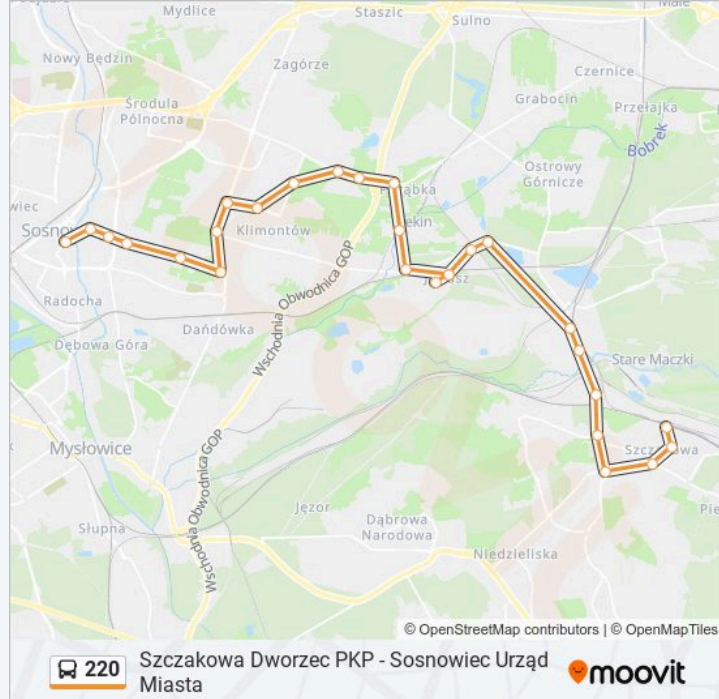

Zagórze Pekin

Zagórze Droga Do Klimontowa

Sosnowiec Zielona Dolina

Sosnowiec Kosów

Sielec Klimontowska

Sielec Wawel Kościół

Sielec Wawel

Sosnowiec Urząd Miasta

Rozkłady jazdy i mapy tras dla autobus 220 są dostępne w wersji offline w formacie PDF na stronie moovitapp.com. Skorzystaj z Moovit App, aby sprawdzić czasy przyjazdu autobusów na żywo, rozkłady jazdy pociągu czy metra oraz wskazówki krok po kroku jak dojechać w Warszaw komunikacją zbiorową.

© 2024 Moovit - Wszelkie prawa zastrzeżone