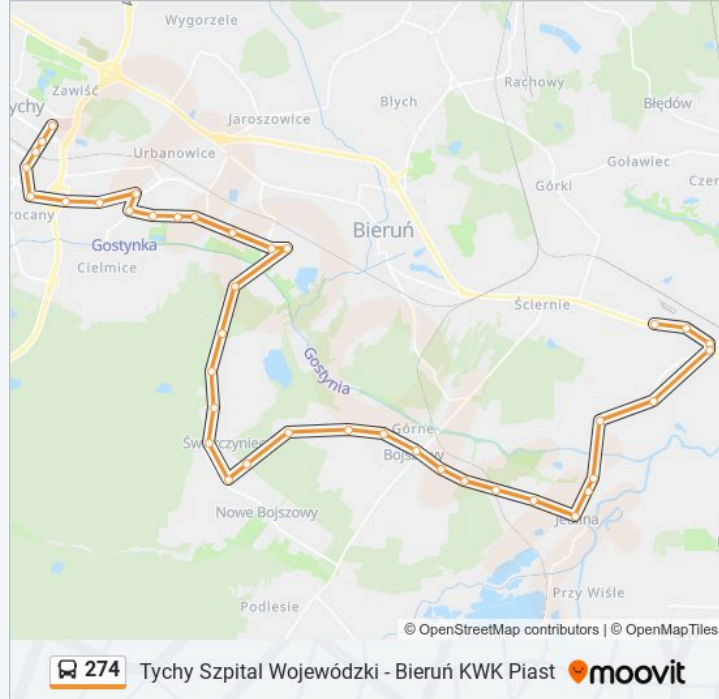

Autobus 274, linia (Tychy Szpital Wojewódzki - Bieruń KWK Piast), posiada jedną trasę. W dni robocze kursuje:

(1) 274: 04:18 - 22:24

Skorzystaj z aplikacji Moovit, aby znaleźć najbliższy przystanek oraz czas przyjazdu najbliższego środka transportu dla: autobus 274.

Kierunek: 274

39 przystanków

[WYŚWIETL ROZKŁAD JAZDY LINII](#)

Tychy Szpital Wojewódzki
Tychy Wyszyńskiego
Tychy Lodowisko
Tychy Osiedle "O"
Tychy Paprocańska
Tychy Hipermarkety
Tychy Towarowa
Tychy Towarowa Skrzyżowanie
Tychy Strefowa Skrzyżowanie
Tychy Strefowa
Tychy Strefowa Centralna
Tychy Strefowa Wschodnia
Tychy Oczyszczalnia
Bieruń Baza Transportowa
Bieruń Domy Polne
Tychy Barwna Cmentarz
Świerczyniec Pętla
Świerczyniec Ul. Barwna-Siewna
Świerczyniec Klub
Świerczyniec Sklep
Bojszowy Nowe Prosta

Bojszowy Gaikowa

Bojszowy Jedlińska

Bojszowy Rsp

Jedlina Wiadukt

Jedlina I

Jedlina Park

Jedlina Skromna

Jedlina Nasypowa

Bieruń Bijasowicka 23

Bieruń Groblana

Bieruń Wawelska Skrzyżowanie

Bieruń Warszawska Skrzyżowanie

Bieruń Osiedle

Bieruń Kwk Piast

Rozkłady jazdy i mapy tras dla autobus 274 są dostępne w wersji offline w formacie PDF na stronie moovitapp.com. Skorzystaj z Moovit App, aby sprawdzić czasy przyjazdu autobusów na żywo, rozkłady jazdy pociągu czy metra oraz wskazówki krok po kroku jak dojechać w Warszawie komunikacją zbiorową.