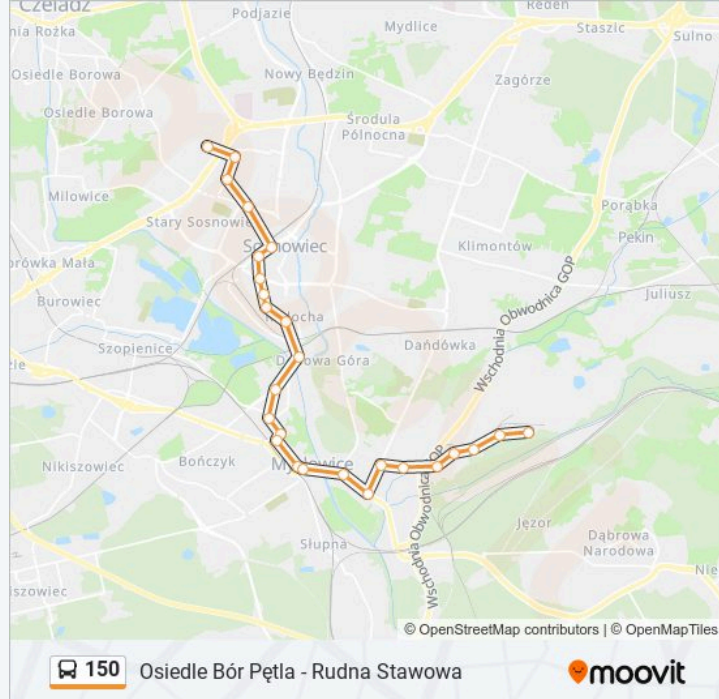

150

Osiedle Bór Pętla - Rudna Stawowa

Skorzystaj Z Aplikacji

Autobus 150, linia (Osiedle Bór Pętla - Rudna Stawowa), posiada jedną trasę. W dni robocze kursuje:

(1) 150: 04:32 - 22:08

Skorzystaj z aplikacji Moovit, aby znaleźć najbliższy przystanek oraz czas przyjazdu najbliższego środka transportu dla: autobus 150.

Kierunek: 150

26 przystanków

[WYŚWIETL ROZKŁAD JAZDY LINII](#)

Osiedle Bór Pętla
Osiedle Bór Długa III
Osiedle Bór Długa II
Osiedle Bór Długa I
Osiedle Bór Bloki
Niwka Tuwima
Niwka Fabryka
Niwka Kościół
Modrzejów Rynek
Mysłowice Kościół
Mysłowice Towarowa
Mysłowice Bytomska
Mysłowice Szpital
Mysłowice Świerczyny
Mysłowice Targ Miejski
Sosnowiec Radocha
Sosnowiec Jagiellońska
Sosnowiec Jagiellońska Kościół
Sosnowiec Kościelna
Sosnowiec Wspólna
Sosnowiec Dworzec PKP

Sosnowiec Aleja Zwycięstwa

Pogoń Grota-Roweckiego

Rudna Gospodarcza I

Rudna Gospodarcza II

Rudna Stawowa

Rozkłady jazdy i mapy tras dla autobus 150 są dostępne w wersji offline w formacie PDF na stronie moovitapp.com. Skorzystaj z Moovit App, aby sprawdzić czasy przyjazdu autobusów na żywo, rozkłady jazdy pociągu czy metra oraz wskazówki krok po kroku jak dojechać w Warszaw komunikacją zbiorową.