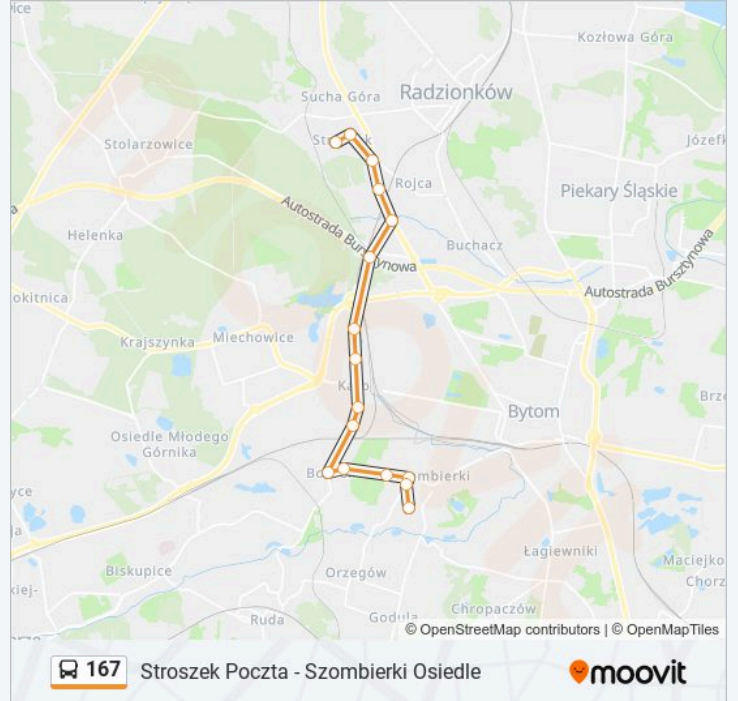

Rozkłady jazdy i mapy tras dla autobus 167 są dostępne w wersji offline w formacie PDF na stronie moovitapp.com. Skorzystaj z Moovit App, aby sprawdzić czasy przyjazdu autobusów na żywo, rozkłady jazdy pociągu czy metra oraz wskazówki krok po kroku jak dojechać w Warszaw komunikacją zbiorową.

© 2024 Moovit - Wszelkie prawa zastrzeżone